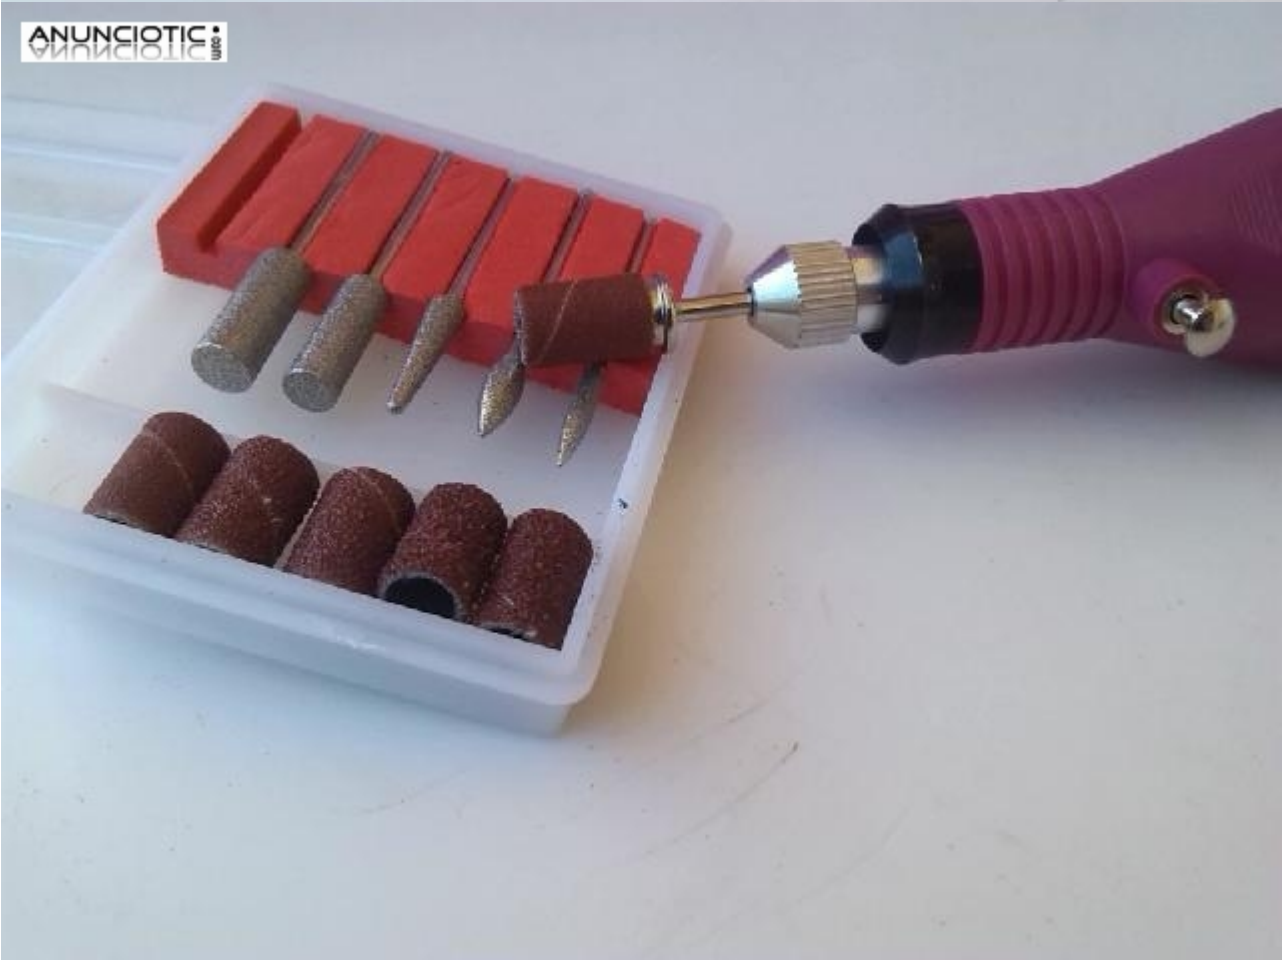

Torno profesional

Envia un email al anunciante: user-122130@AnuncioTIC.com

Messenger: Contacto :

Fecha: Lunes, 24 Marzo de 2014

429 personas han visto este anuncio

Precio: 27

Se trata de un torno profesional, muy ligero y cómodo para manipular. El torno es compatible con todas las herramientas para torno del mercado, cuenta con regulador de velocidad manual que permite regular con un simple gesto la velocidad de trabajo de nuestro torno de 3000 rpm a 20000 rpm lo que permite realizar trabajos sobre cualquier tipo de uña ya sea natural, plástico o gel. Con esta promoción obtendremos: 1) Torno de manicura y pedicura profesional. 2) Cable transformador de conexión a 220v. 3) Kit de 6 herramientas básicas para torno. 4) 6 lijas de recambio. Y solo por este mes, los portes y el recargo de contra reembolso lo pagamos nosotros.

BLE SPEED
DETAIL CARVER

VARIABLE SPEED
ROTARY DETAIL CARVER

• 171 ALPHETS
• VARIABLE SPEED FROM
2.000-20000 RPM
• 202 PIECE SET INCLUDING 20
• 100% ISOLATED
• SAFE TO USE IN ANY POSITION
• ACCESSORY: 201487-2000
• ACCESSORY: 201487-2000
• ACCESSORY: 201487-2000
• ACCESSORY: 201487-2000

Model: 201487-2000
Power: 12-24W
Length: 120mm
Weight: 35g

www.AnuncioTIC.com