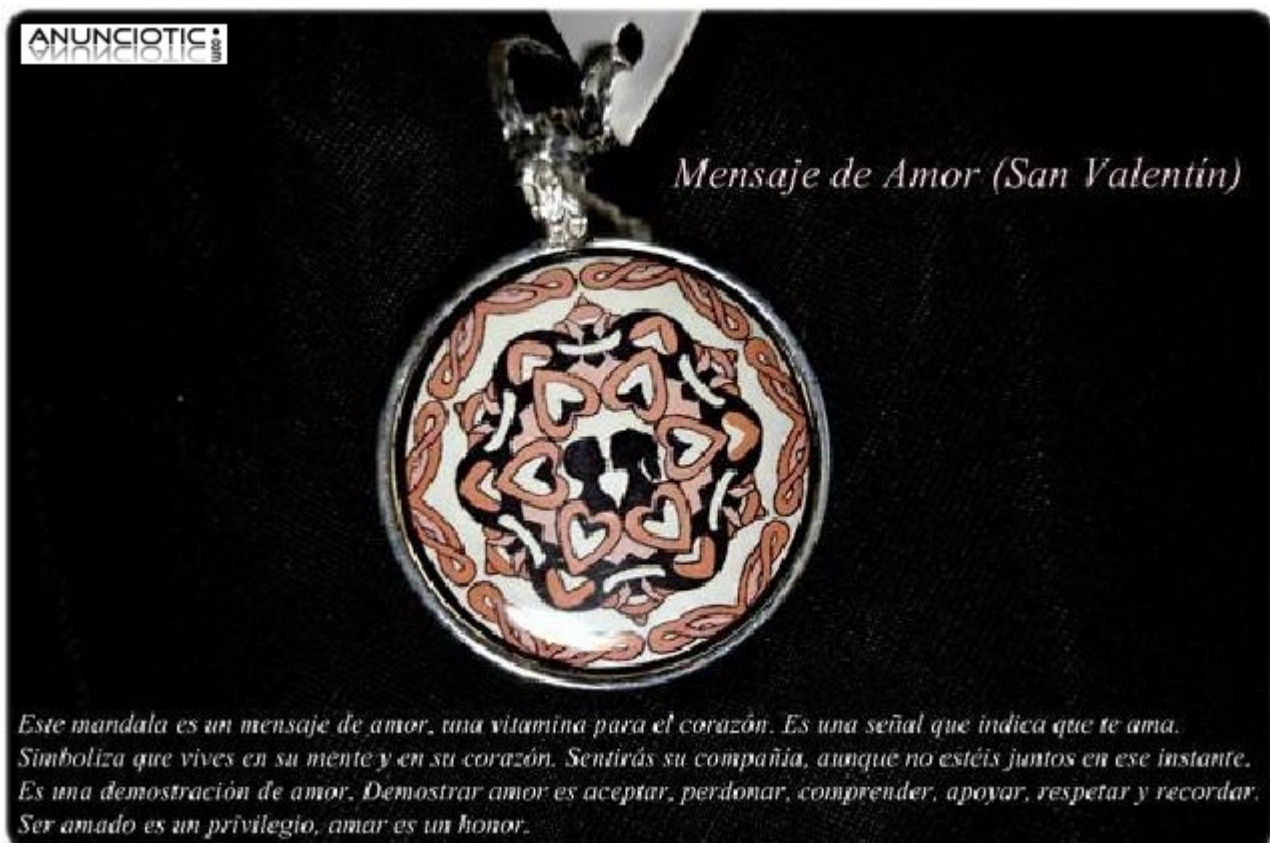

MANDALAS - Joyas para la armonía interna

Envía un email al anunciante: info@olcinajoyeros.com

Messenger: Contacto :

Fecha: Martes, 30 Diciembre de 2014

285 personas han visto este anuncio

Precio: 1

Colgantes realizados en plata de ley y esmalte vitrificado. las joyas mandala destacan por su singularidad

ANUNCIOTIC

Una ninfa es una pequeña divinidad femenina, voladora, hecha de una materia sutil, capaz de atravesar objetos. Generosa, protectora de niños y de personas de buen corazón, y dotada de poderes mágicos que controla gracias a una varita mágica. La ninfa de la luna será tu aliada para conseguir buena suerte, te servirá como protección contra el mal que te deseen. Con esta ninfa conseguirás el amor que está escrito en las estrellas y en la tierra.

Mandala Angelical

Este llavero de protección es un objeto mágico, que llevarás contigo para atraer la buena suerte y alejar las malas influencias. El mandala con el coche, compañero de ruta, como protagonista, es un excelente escudo contra los accidentes. Simboliza protección, seguridad y energía positiva. Evitará que cometas imprudencias peligrosas tanto para ti como para los demás. Contribuirá a que viajes con precaución y será el mejor aliado contra los robos.