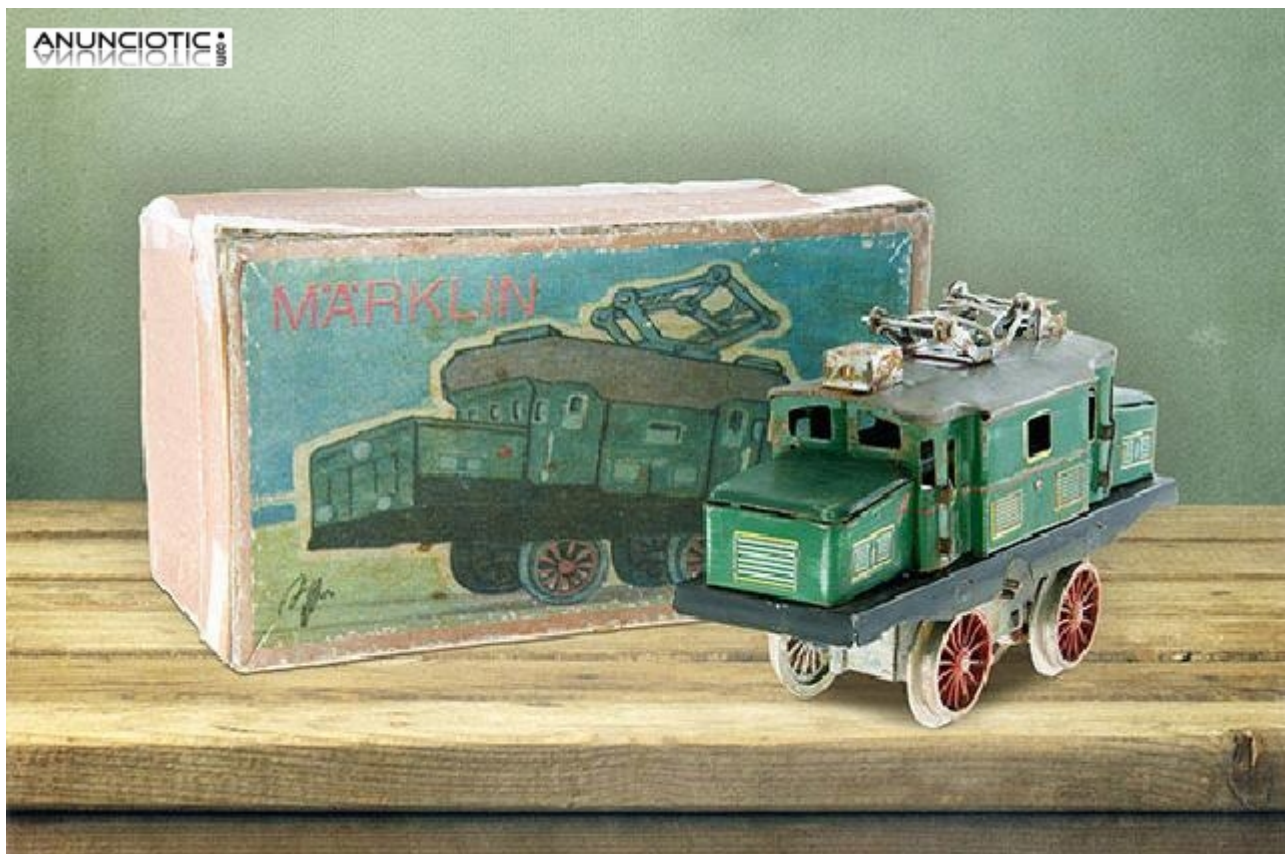

Locomotora marklin 1020 en su caja original 1950.

Envia un email al anunciante: user-186741@AnuncioTIC.com

Messenger: Contacto :

Fecha: Martes, 14 Abril de 2015

232 personas han visto este anuncio

Precio: 200

Locomotora Marklin 1020 en su caja original 1950. La caja es una pieza original y muy curiosa ya que se fabricaron por muy poco tiempo y al ser de cartón se deterioraban fácilmente. Durante la guerra civil española la fabrica de juguetes Paya tuvo que dedicarse a fabricar balas .Una vez terminada se encontró con el problema de que no tenía placas para fabricar los coches. Distintas fábricas europeas le cedieron algunas de sus placas con la condición de que apareciera su nombre en las cajas. Poco después España se quedo bloqueada del resto de Europa, así que Paya sin tener ya que rendir cuentas a nadie siguió fabricando los coches pero ya con sus cajas. Medidas cajas: 10cm x 20cm x 10cm.