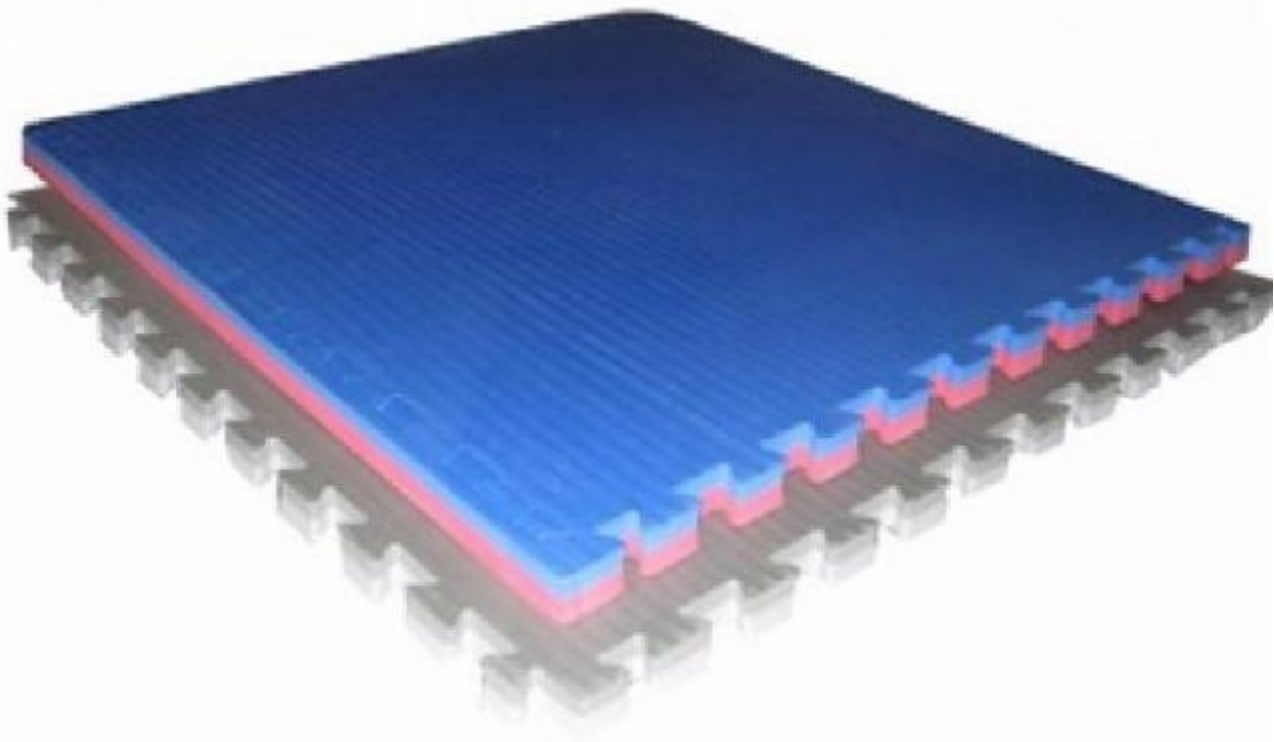

Equipa tu gimnasio con nuestro tatami

Envia un email al anunciante: user-209225@AnuncioTIC.com

Messenger: Contacto :

Fecha: Viernes, 10 Julio de 2015

290 personas han visto este anuncio

Precio: 15

Para equipar el gimnasio, ring, octógono, etc....adquiere ya nuestro tatami puzzle. Sus medidas son 1m x 1m x 25mm., además de ser reversible es puzzle lo cual facilita la colocación de las planchas en su montaje. Color; azul por una cara y rojo por la otra. www.itemstv.com. Precio por unidad.