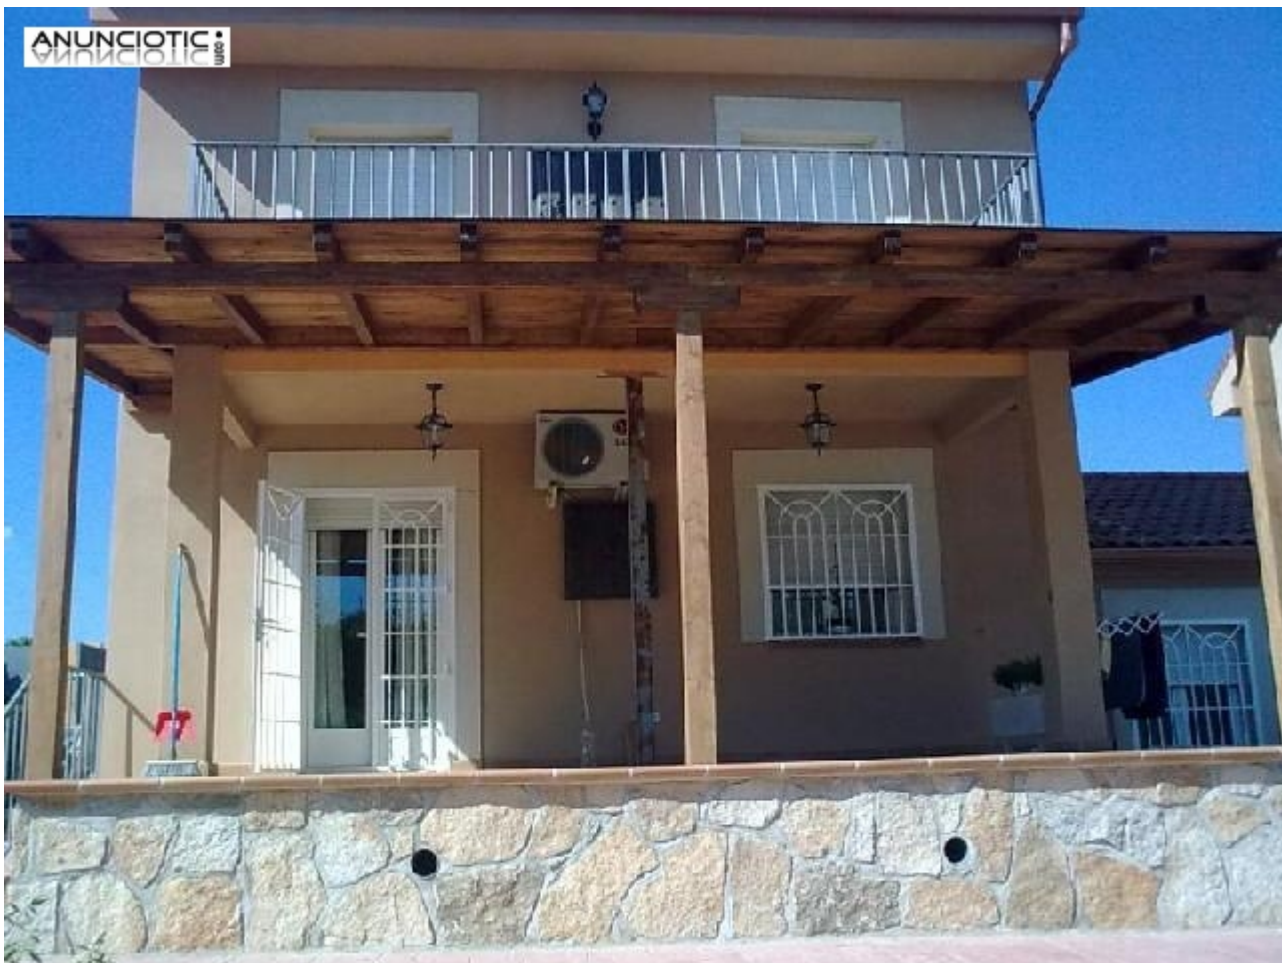

Porche adosado de madera 600 x 300 cm

Envía un email al anunciante: user-222605@AnuncioTIC.com

Messenger: Contacto :

Fecha: Lunes, 14 Septiembre de 2015

217 personas han visto este anuncio

Precio: 1160

Elaborado de vigas laminadas de abeto laminado .Viga principal, pilares y capiteles 12 x 12 cm, travesaños 12 x 8 cm. Techo compuesto de tarima de pino 2 cm de espesor, tela impermeable y tegola americana estandar, o policarbonato. Acabado con protector lasur. Precio en kit: 1160,00 ? . Con instalación incluida 1512,00 ?. IVA, no incluido. Garantía de instalación 2 años. Presupuestos personalizados y sin compromiso en: www.pergojardin.com