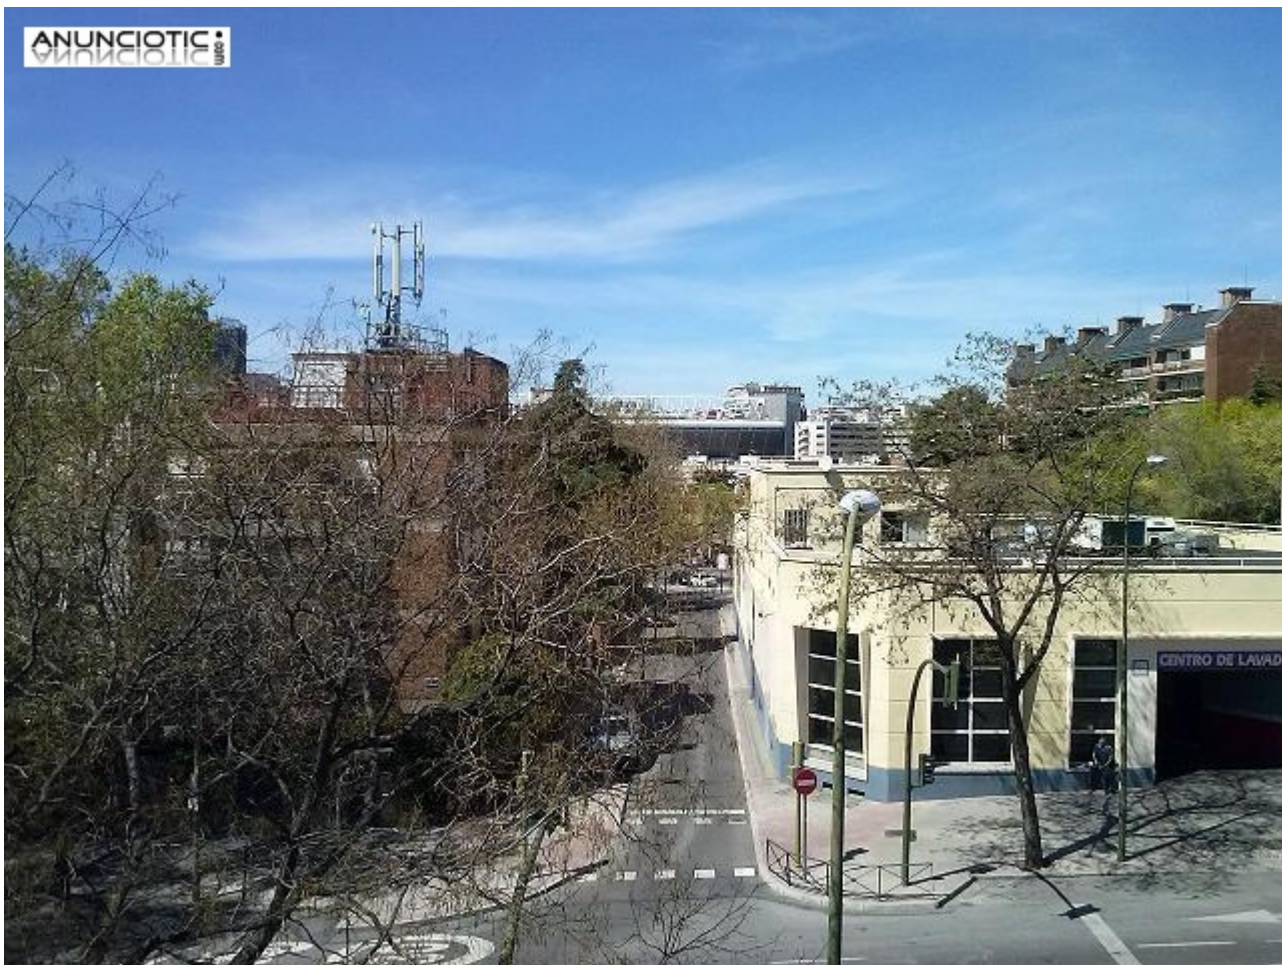

Chalet en c/ Serrano a 5 minutos del Santiago Bernabeu. Parcela de 400 m2 y 418 m2 construidos en 4 plantas con 6 habitaciones 2 cuartos de baño y tres aseos, ático y terraza, ideal para representación oficial.