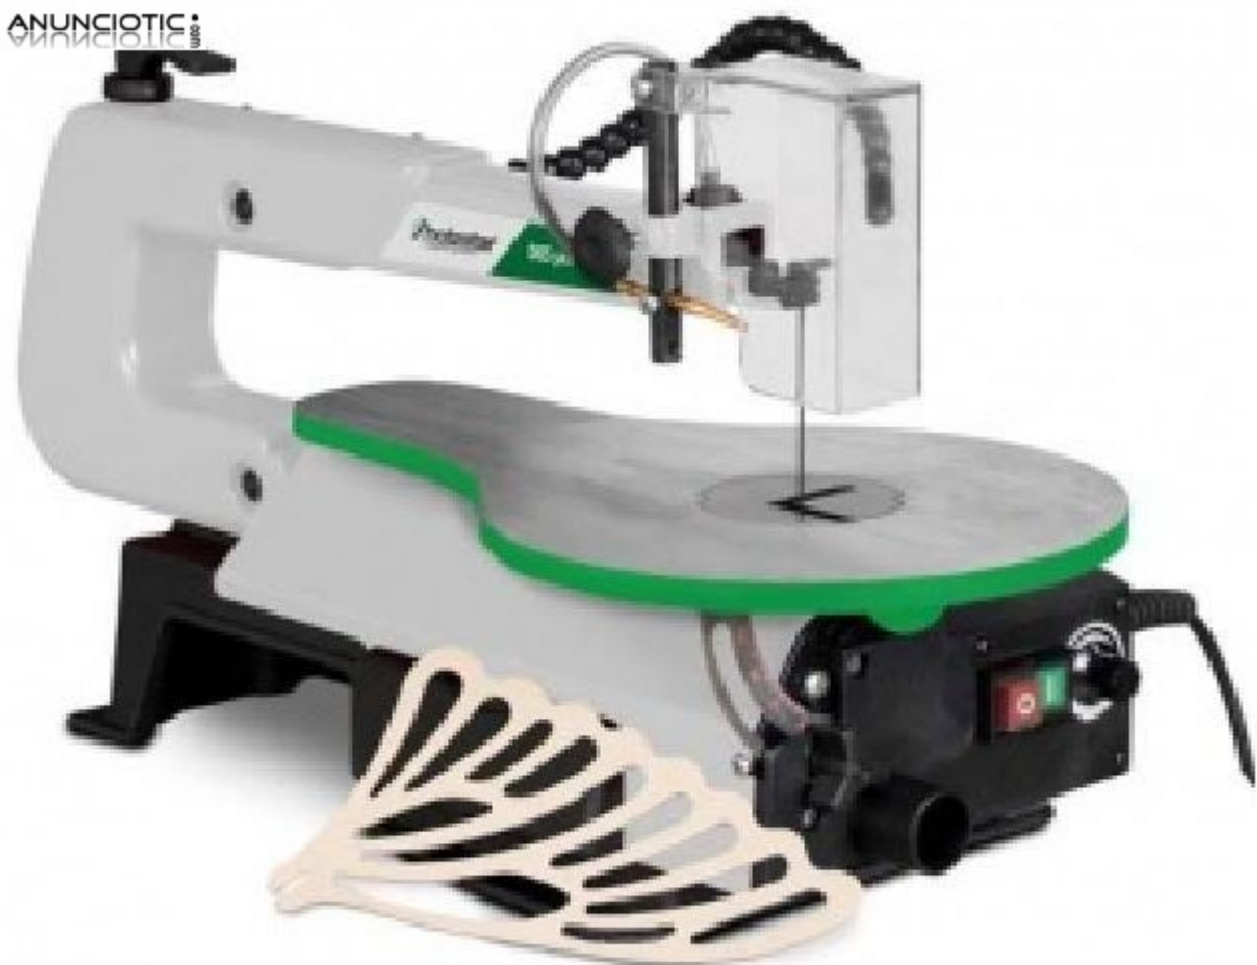

Sierra marqueteria nueva a estrenar

Envia un email al anunciante: user-256836@AnuncioTIC.com

Messenger: Contacto :

Fecha: Viernes, 12 Febrero de 2016

305 personas han visto este anuncio

Precio: 168

Para bricolaje y trabajos de fabricación de maquetas. Para madera, plástico, plexiglás, yeso o metales no ferrosos. Monofásica, potencia motor 120 w. ancho de corte máximo: 50 mm. , longitud hoja de sierra: 133 mm. , rpm: 700-1400, dimensiones de la mesa: 380 x 250 mm. , conector aspiración: 38 mm. , peso 12 kg. PRECIO IVA INCLUID