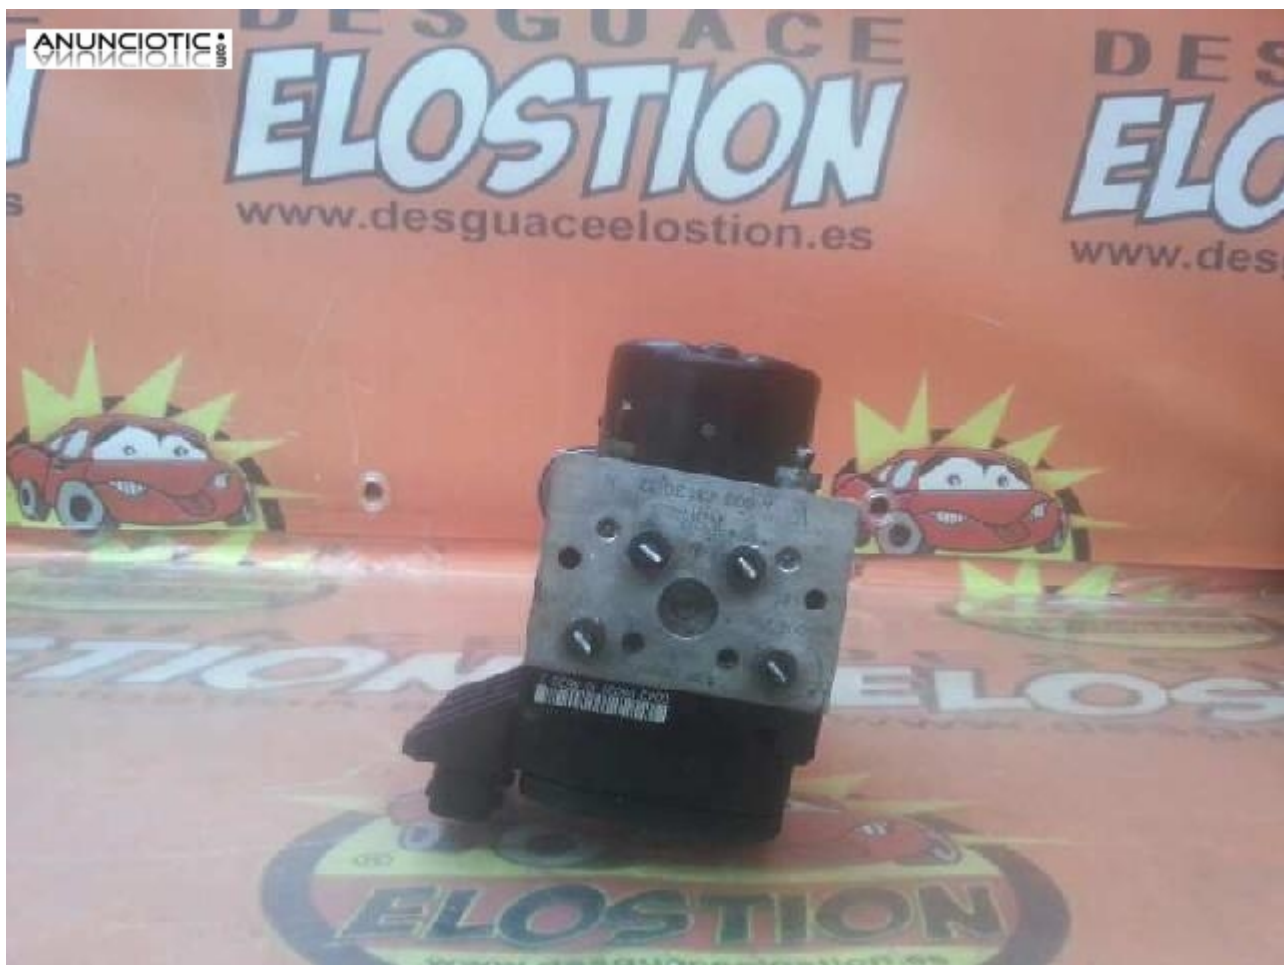

## Abs mercedes e w210

**Envia un email al anunciante:** user-258324@AnuncioTIC.com

**Messenger:** Contacto :

**Fecha:** Jueves, 18 Febrero de 2016

170 personas han visto este anuncio

**Precio:** 1111111111

desguace elostion dispone de ABS 0265217401- A0034313012- 130108068 MERCEDES E W210 1998 3.0TD 177CV N° PIEZA 235785- para tu solicitud indica tu telefono y codigo postal hacemos envios - llamanos si eres taller pulsa extension 1 si eres particular pulsa extension 2 -