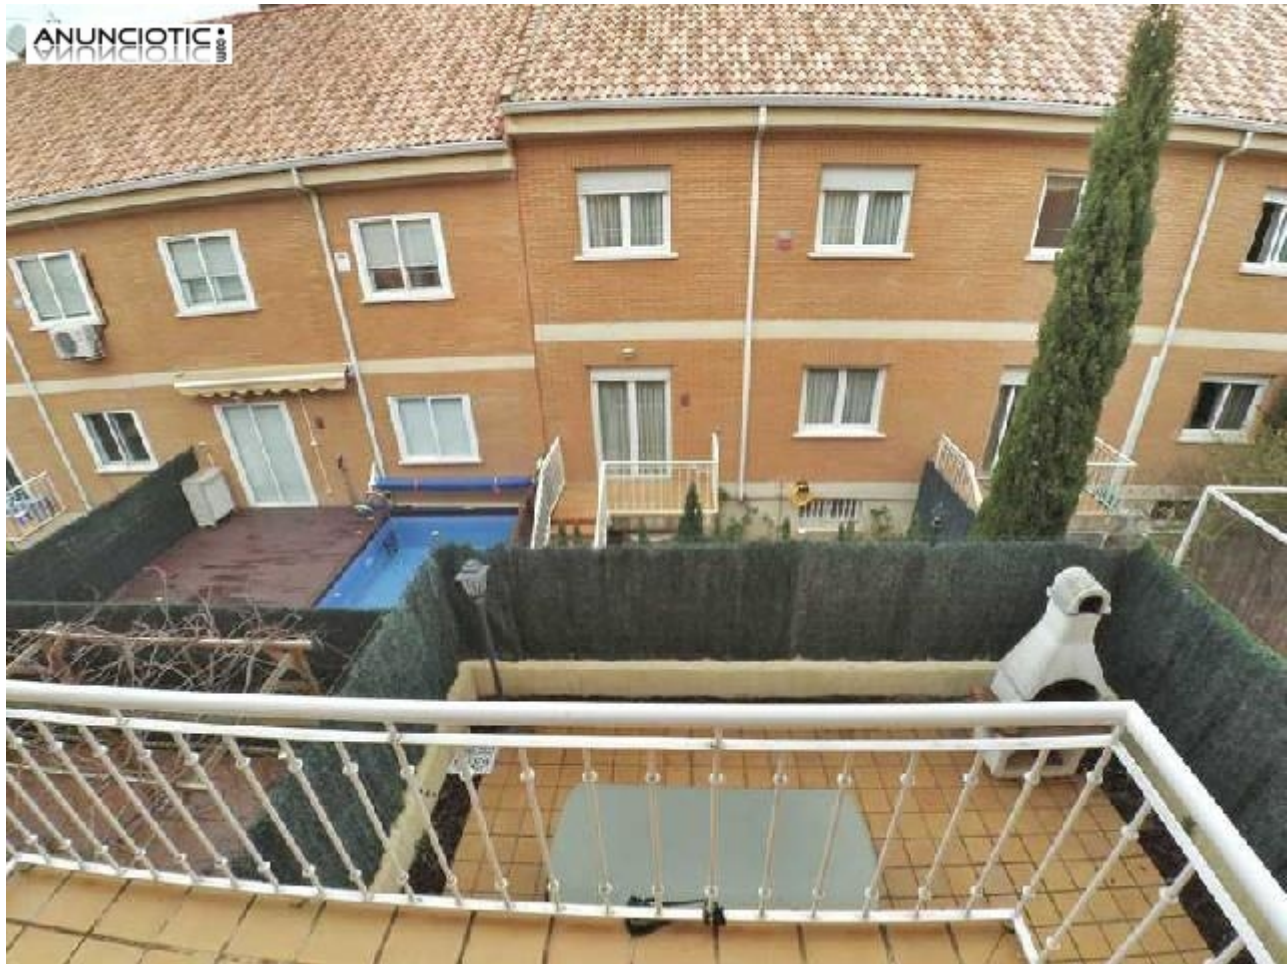

Extraordinario chalet adosado

Envia un email al anunciante: user-259632@AnuncioTIC.com

Messenger: Contacto :

Fecha: Jueves, 25 Febrero de 2016

266 personas han visto este anuncio

Precio: 360000

SIN COMISIONES A COMPRADOR. Magnífico chalet adosado de cuatro plantas en la mejor zona de Paracuellos de Jarama, en el casco urbano, sector I, junto a piscina y polideportivo del pueblo. Tiene una superficie aproximada de 230 m2 construidos, con la siguiente distribución: En el sótano de de garaje con capacidad para dos vehículos, así como lavadero y despensa y acceso a jardín interior. En la planta baja hay una cocina amplia y muy luminosa, salón moderno y una habitación habilitada como despacho