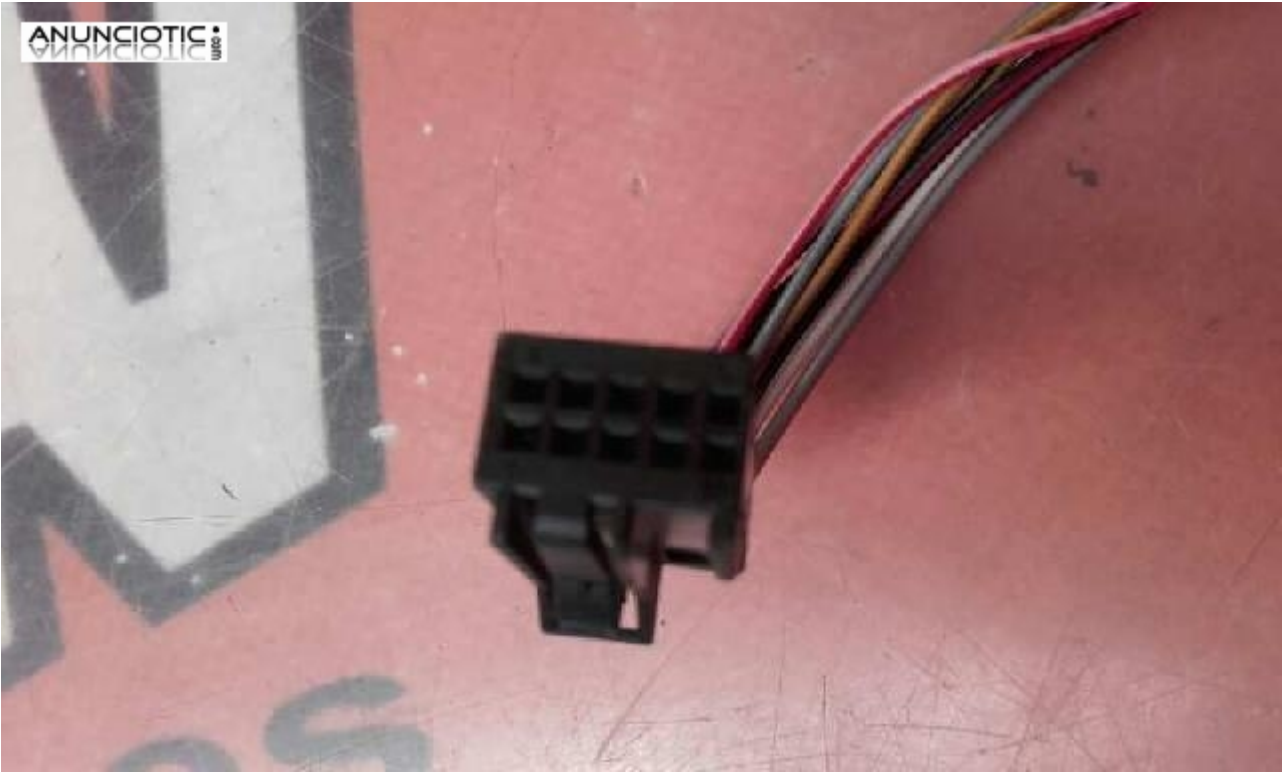

www.AnuncioTIC.com