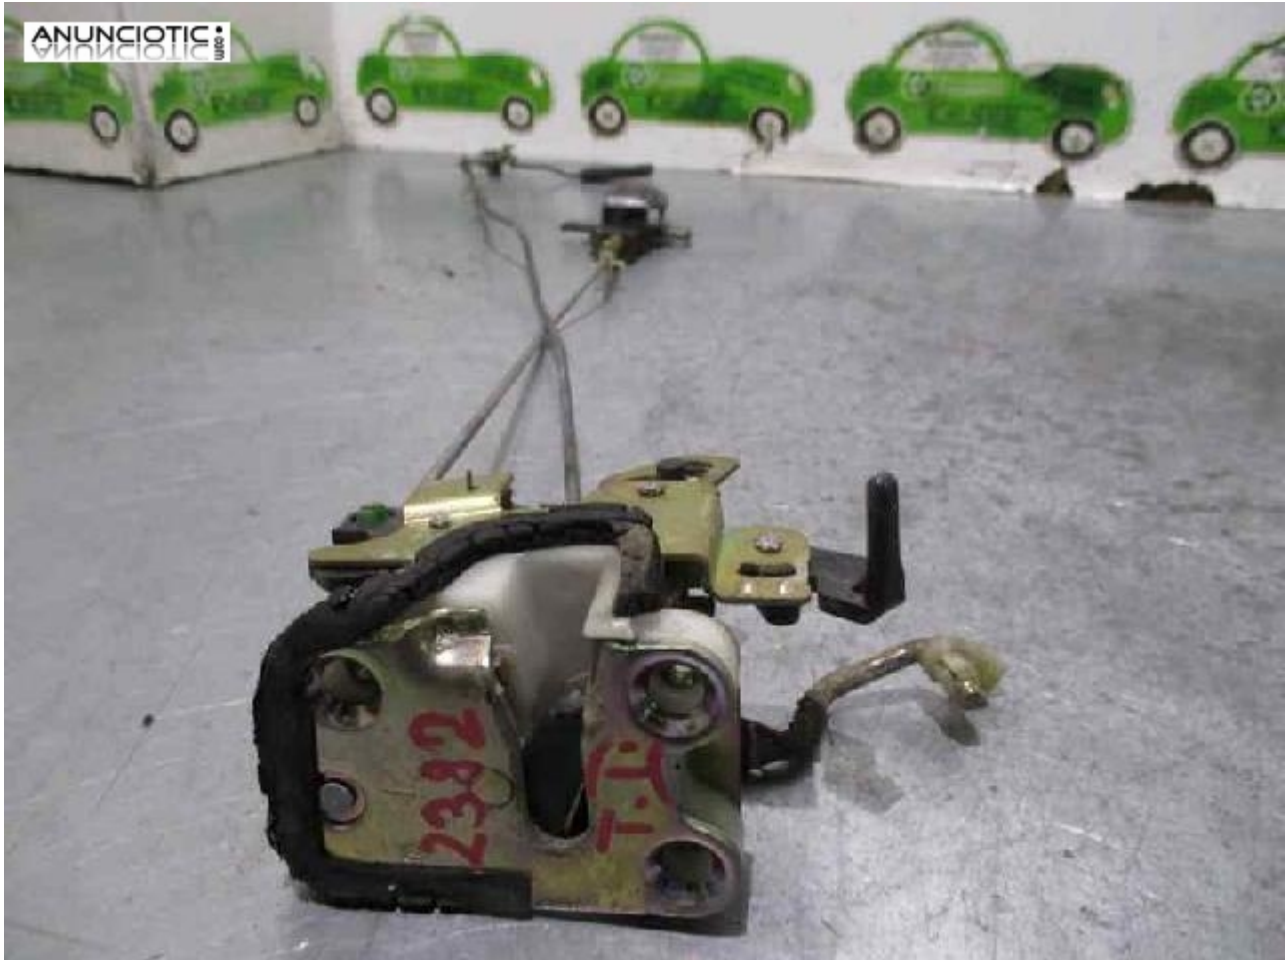

## Cerradura puerta tra. izq. de frontera

**Envia un email al anunciante:** user-273161@AnuncioTIC.com

**Messenger:** Contacto :

**Fecha:** Sbado, 07 Mayo de 2016

121 personas han visto este anuncio

**Precio:** 25

CERRADURA PUERTA TRASERA IZQUIERDA de OPEL FRONTERA A 125 CV / 92 KW / 3 puertas / 1992 Más de 126 artículos de CERRADURA PUERTA TRASERA IZQUIERDA FRONTERA A desde 12 Euros. Compra directa. Encuéntralo en [www.recambioverde.es/10525179](http://www.recambioverde.es/10525179)