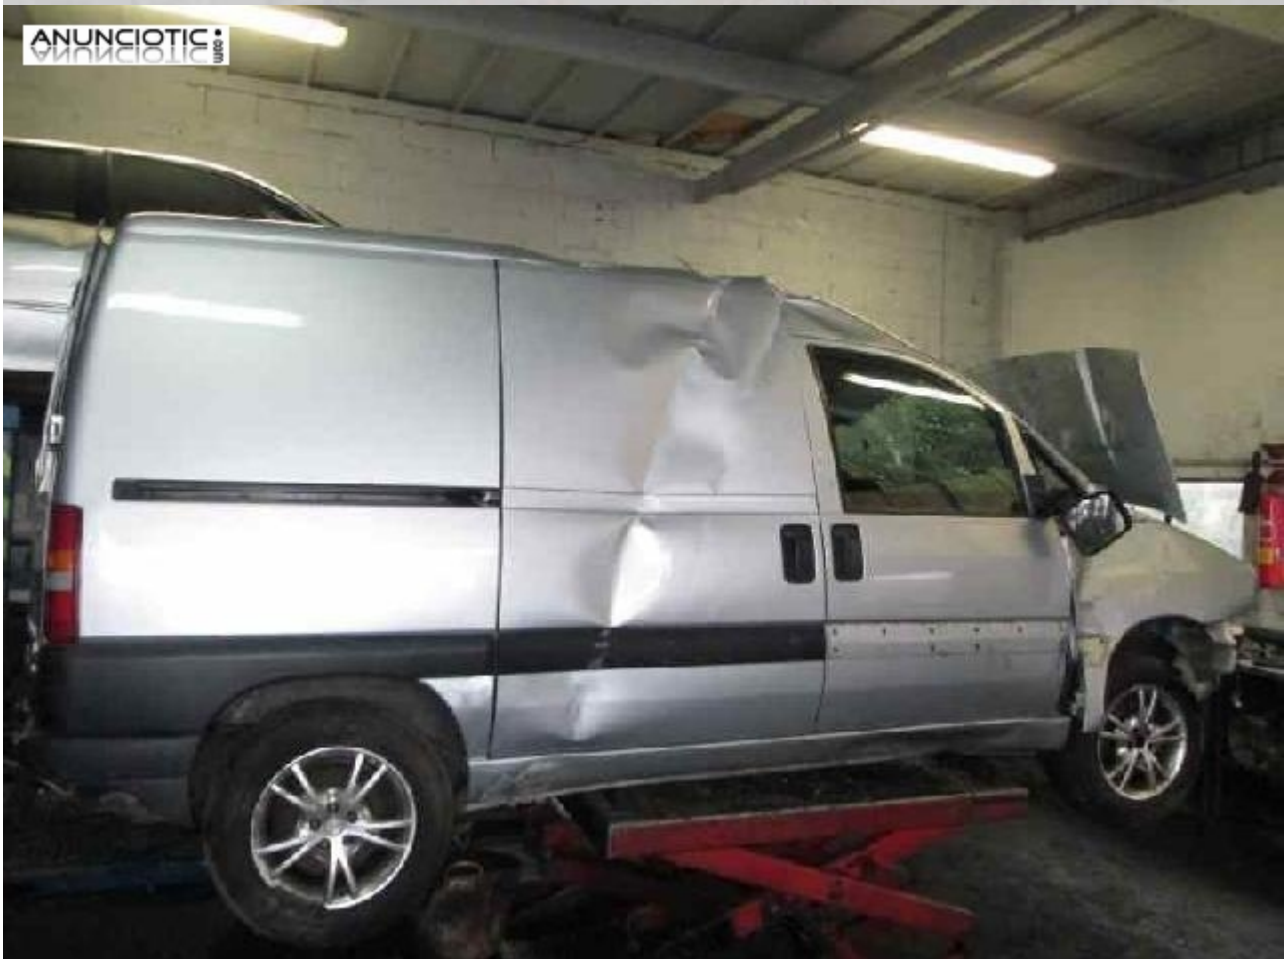

Manilla ext. del. peugeot expert 2.0 hdi

Envia un email al anunciante: user-278934@AnuncioTIC.com

Messenger: Contacto :

Fecha: Mircoles, 01 Junio de 2016

124 personas han visto este anuncio

Precio: 12

Disponemos de MANETA EXTERIOR DELANTERA IZQUIERDA de PEUGEOT EXPERT KOMBI (1995 - ...) 2.0 HDi (109 CV) del año 2004. Póngase en contacto con nosotros en el 986 58 10 48 en horario comercial. Atendemos también por whatsapp en el 629 32 28 80. Indíquenos nuestra referencia local n 629668 para poder informarle sobre la disponibilidad de esta pieza lo más rápidamente posible. Más información en: www.desguacesrolan.com o visítenos en facebook en la dirección <https://www.facebook.com/desguacesrola>