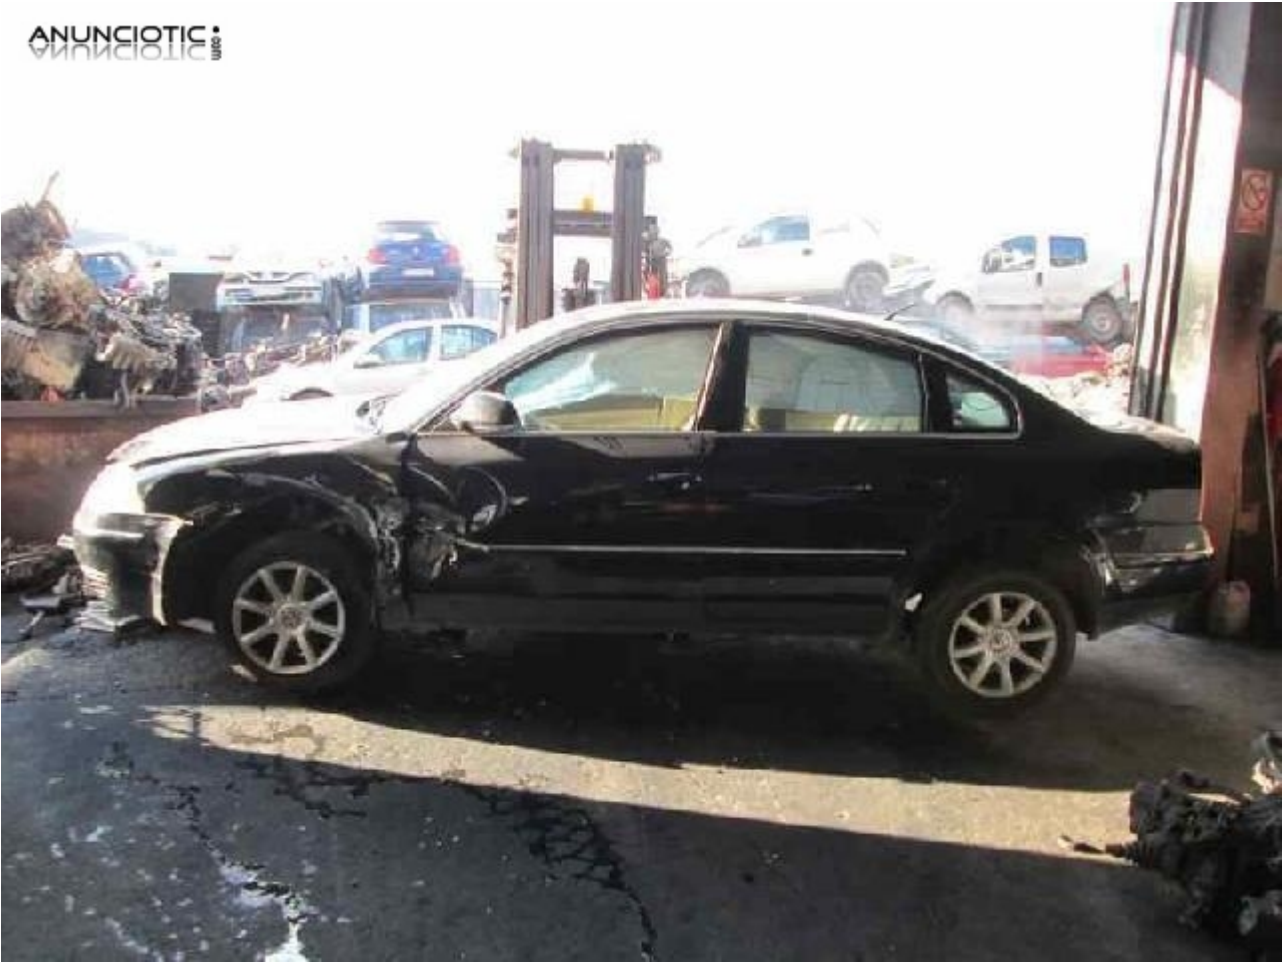

www.AnuncioTIC.com