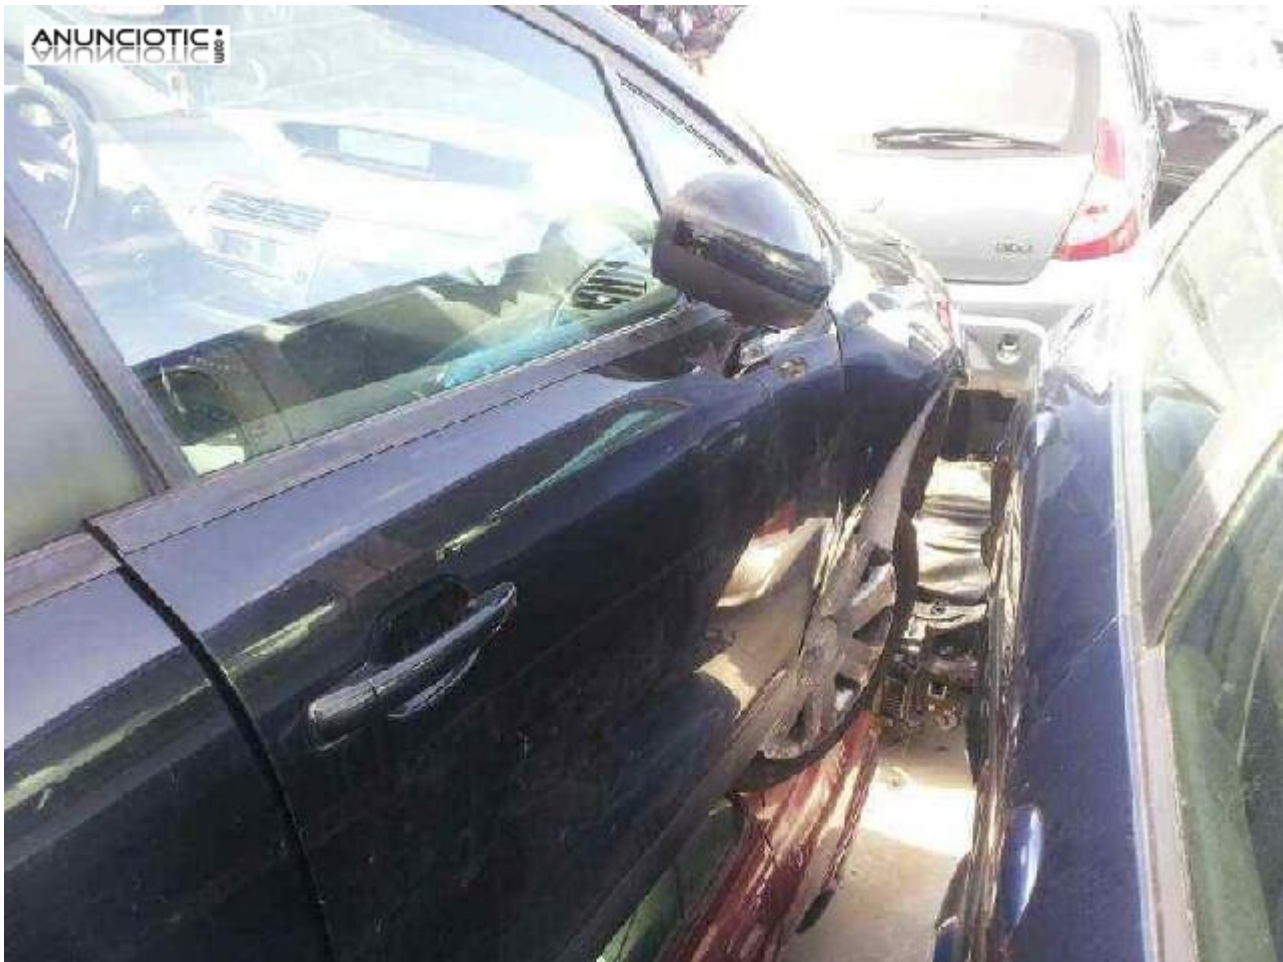

Puerta del. citroen c4 1.6 16v hdi (90

Envia un email al anunciante: user-282417@AnuncioTIC.com

Messenger: Contacto :

Fecha: Viernes, 10 Junio de 2016

109 personas han visto este anuncio

Precio: 100

Disponemos de PUERTA DELANTERA DERECHA de CITROEN C4 BERLINA (2004 - 2011) 1.6 16V HDi (90 CV) del año 2010. Póngase en contacto con nosotros en el 986 58 10 48 en horario comercial. Atendemos también por whatsapp en el 629 32 28 80. Indíquenos nuestra referencia local n 527194 para poder informarle sobre la disponibilidad de esta pieza lo más rápidamente posible. Más información en: www.desguacesrolan.com o visítenos en facebook en la dirección <https://www.facebook.com/desguacesrolan>