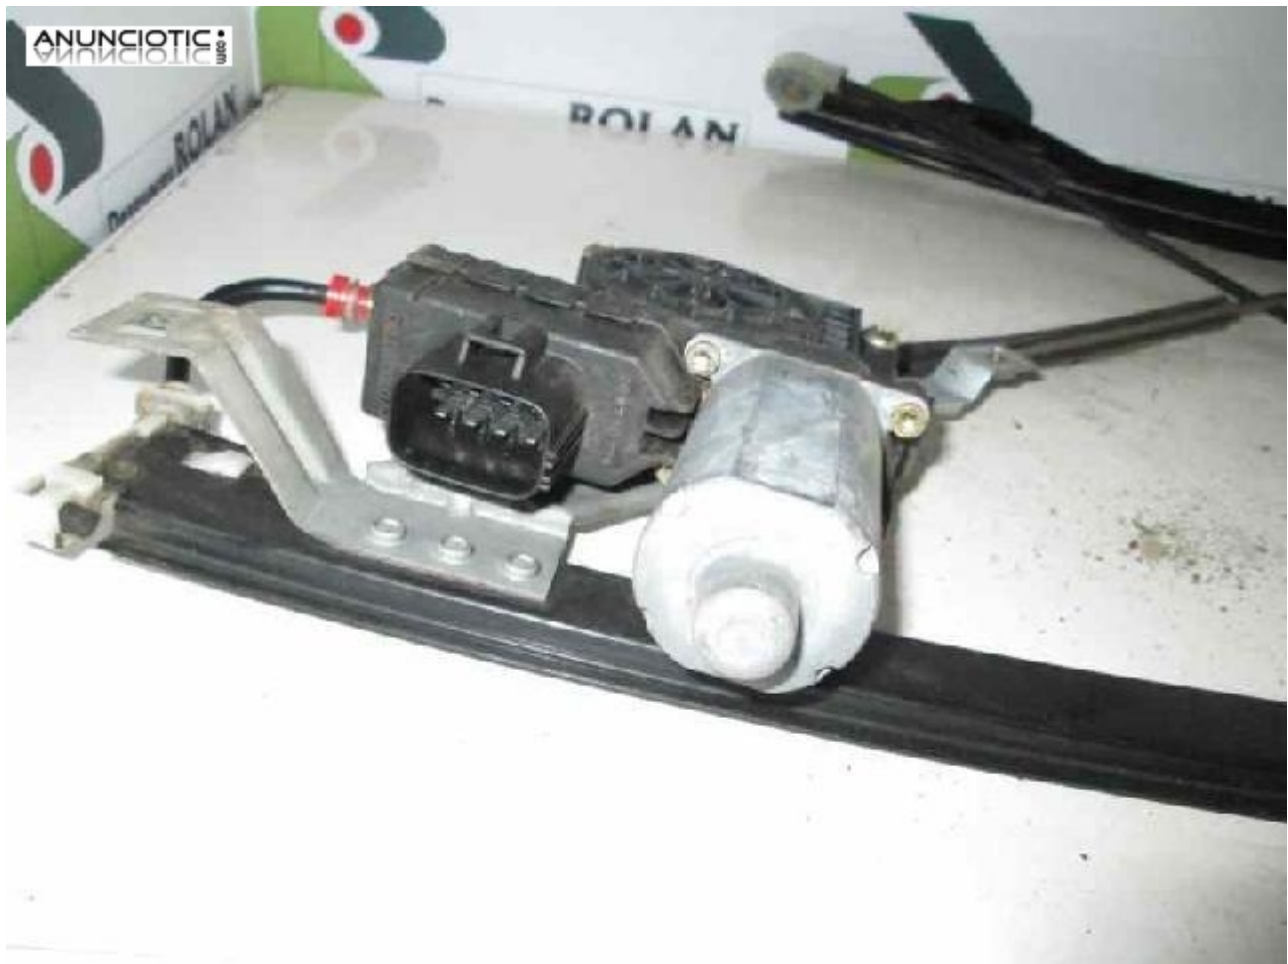

Elevalunas del. ford mondeo 2.0 tdcí cat

Envía un email al anunciante: user-282656@AnuncioTIC.com

Messenger: Contacto :

Fecha: Sbado, 11 Junio de 2016

126 personas han visto este anuncio

Precio: 41

Disponemos de ELEVALUNAS DELANTERO IZQUIERDO de FORD MONDEO BERLINA (GE) (2000 - 2007) 2.0 TDCi CAT (131 CV) del año . Póngase en contacto con nosotros en el 986 58 10 48 en horario comercial. Atendemos también por whatsapp en el 629 32 28 80. Indíquenos nuestra referencia local n 617479 para poder informarle sobre la disponibilidad de esta pieza lo más rápidamente posible. Más información en: www.desguacesrolan.com o visítenos en facebook en la dirección <https://www.facebook.com/desguacesrol>