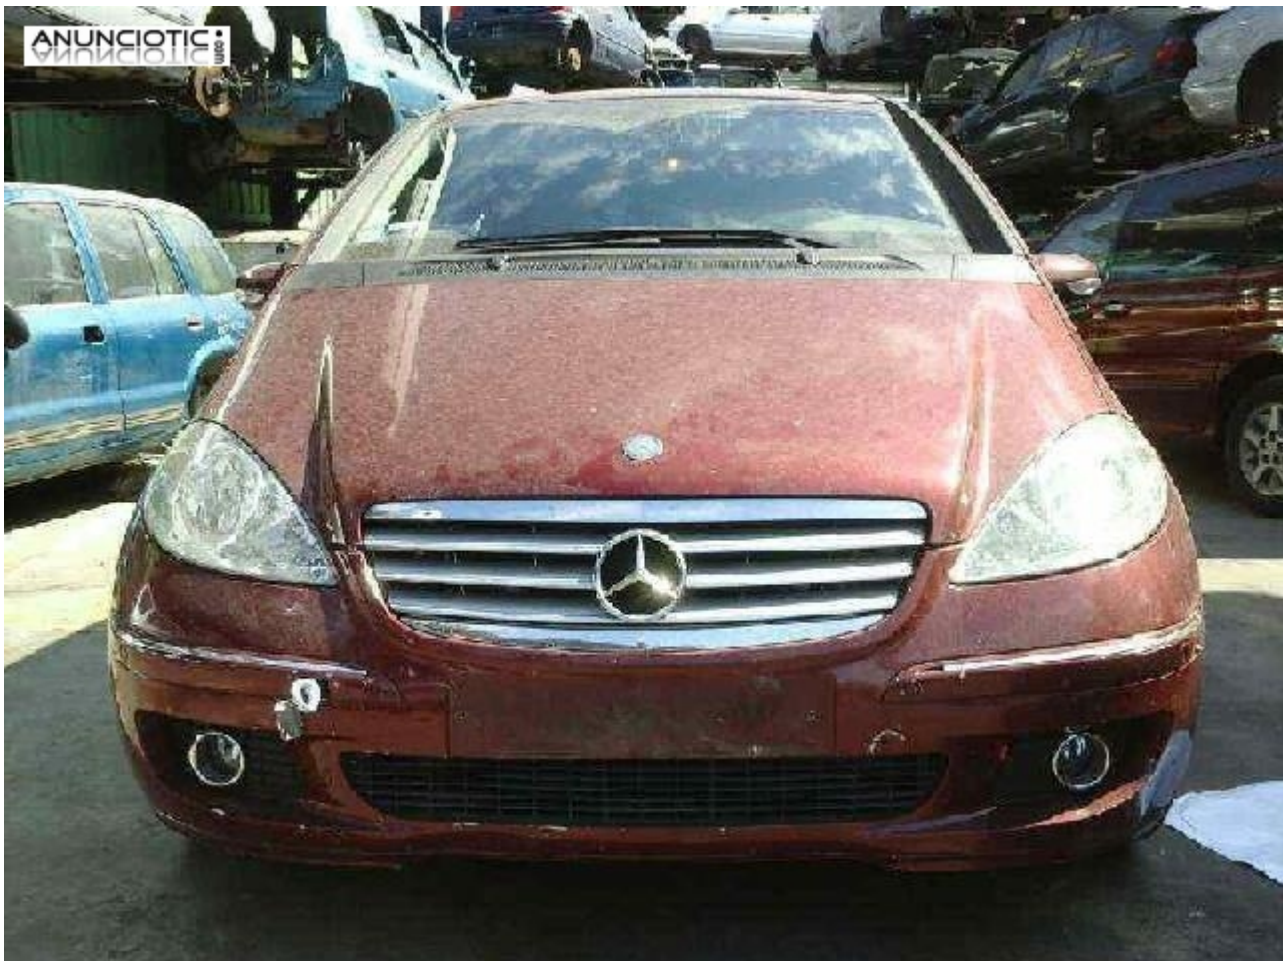

Despiece de mercedes clase a (w169) 2.0

Envia un email al anunciante: user-283825@AnuncioTIC.com

Messenger: Contacto :

Fecha: Lunes, 13 Junio de 2016

98 personas han visto este anuncio

Precio: 1

Hola, somos desguace Braceli y enviamos piezas a toda Europa. Se venden piezas de MERCEDES CLASE A (W169) 2.0 CAT (136 CV) | 0.04 - ... de desguace para recambio. Llámanos al 965117543. Tambien disponemos de un gran stock de recambios de ocasión y nuevos. Consultar precio y disponibilidad. Gracias por su atención y confianza.