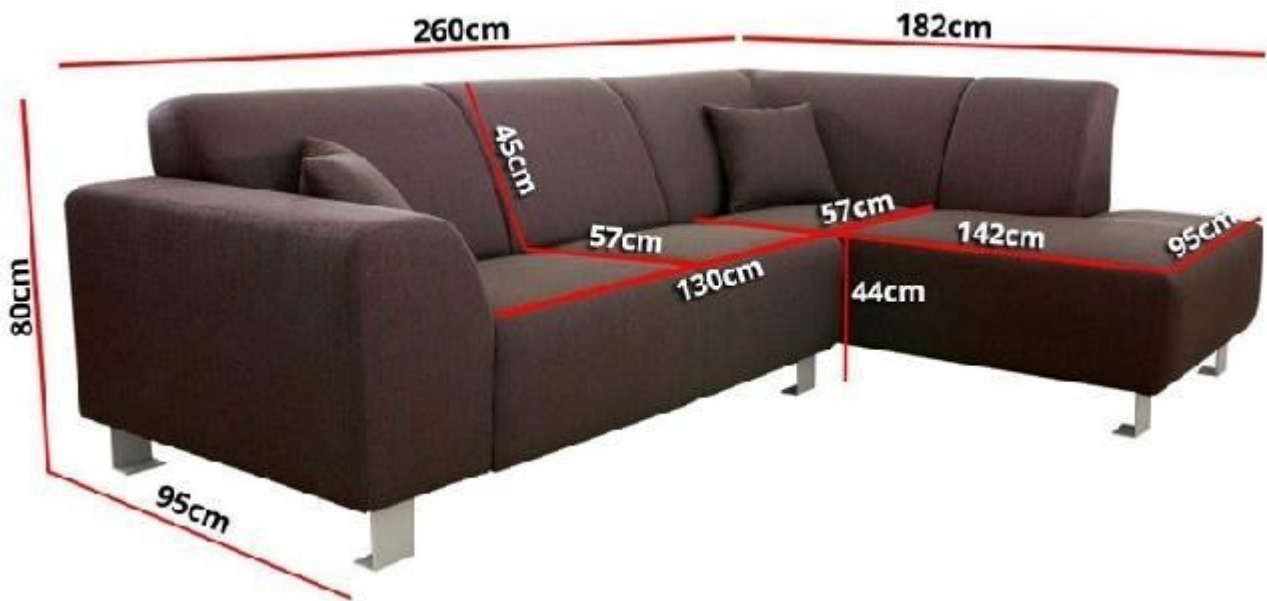

**Precio:** 749

Sofá de esquina de línea moderna con patas de metal en forma de L que proporcionan una gran estabilidad Sólido y cómodo Tapizado en su totalidad..... Diseño ergonómico que se adapta a la postura y permite sentarse cómodamente durante años..... . www .mueblesbonitos .com www . mueblesbonitos . com www - mueblesbonitos - com