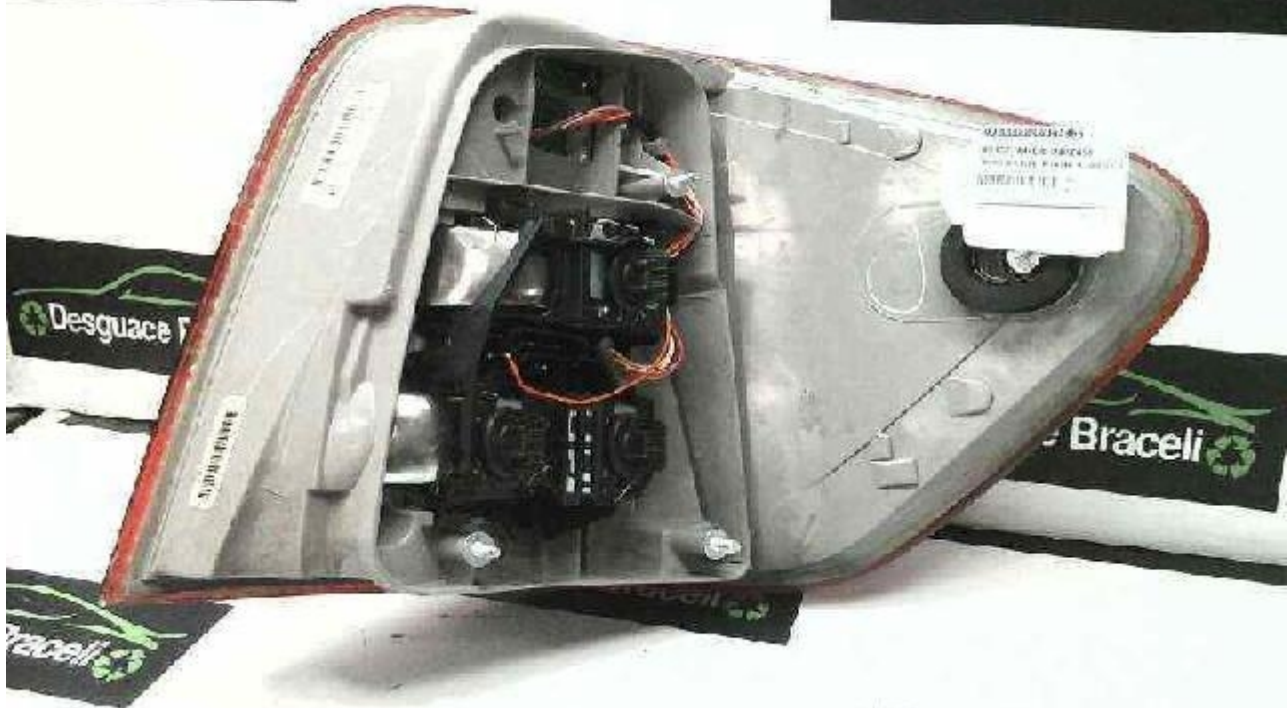

ANUNCIOTIS
Desguace Braceli

Desguace Braceli