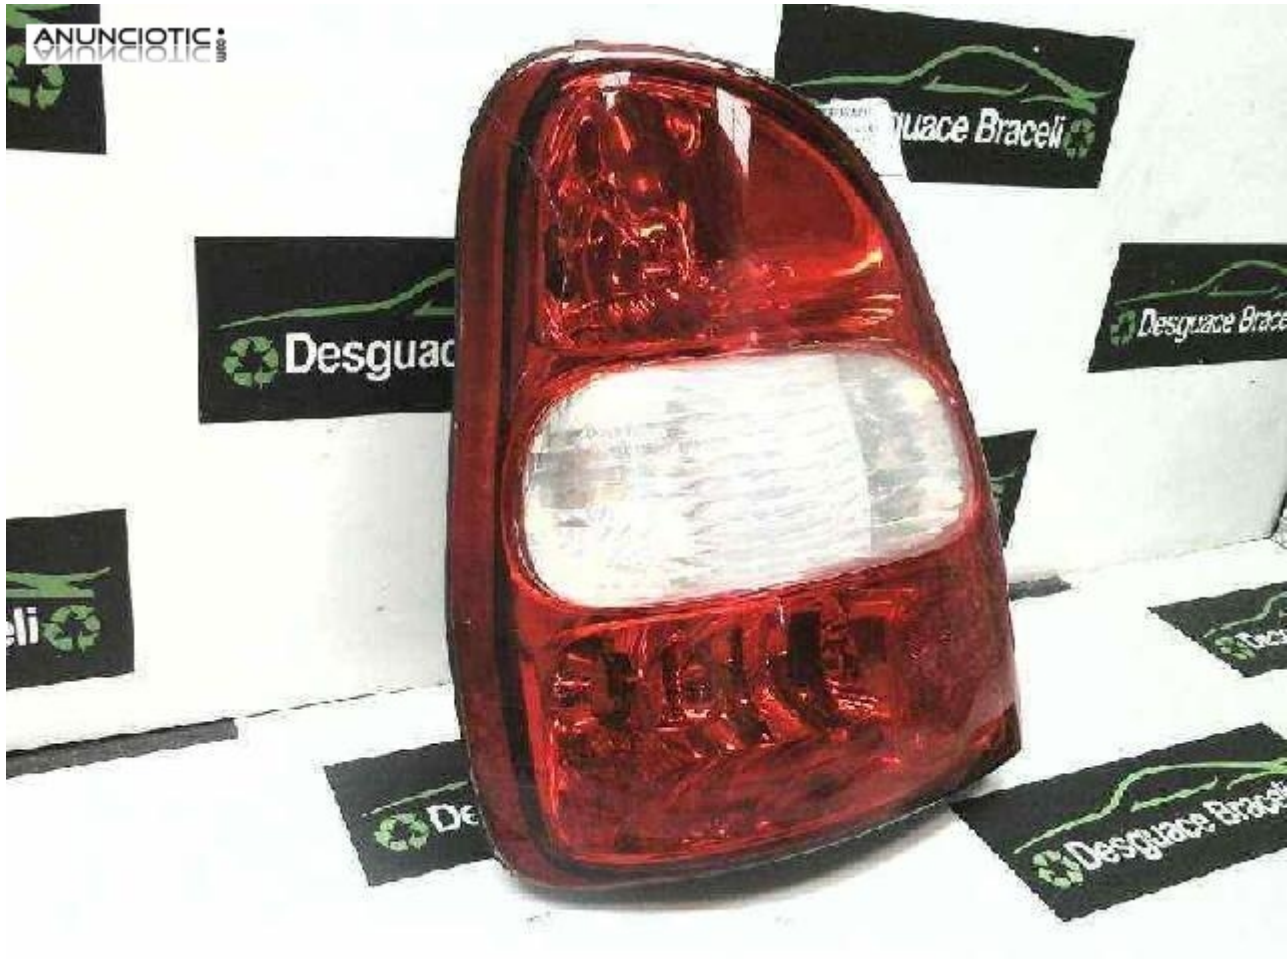

## Piloto tra. izq. de kia - carnival

**Envia un email al anunciante:** user-285424@AnuncioTIC.com

**Messenger:** Contacto :

**Fecha:** Viernes, 17 Junio de 2016

97 personas han visto este anuncio

**Precio:** 30

Hola, somos desguace Braceli y enviamos piezas a toda Europa. PILOTO TRASERO IZQUIERDO de KIA-CARNIVAL año 2000. Código interno: 280695. También disponemos de un gran stock de recambios de ocasión y nuevos. Consultar precio y disponibilidad. Gracias por su atención y confianza. Llámanos al 965117543. Precios SIN IVA. [www.desguacebraceli.com](http://www.desguacebraceli.com)