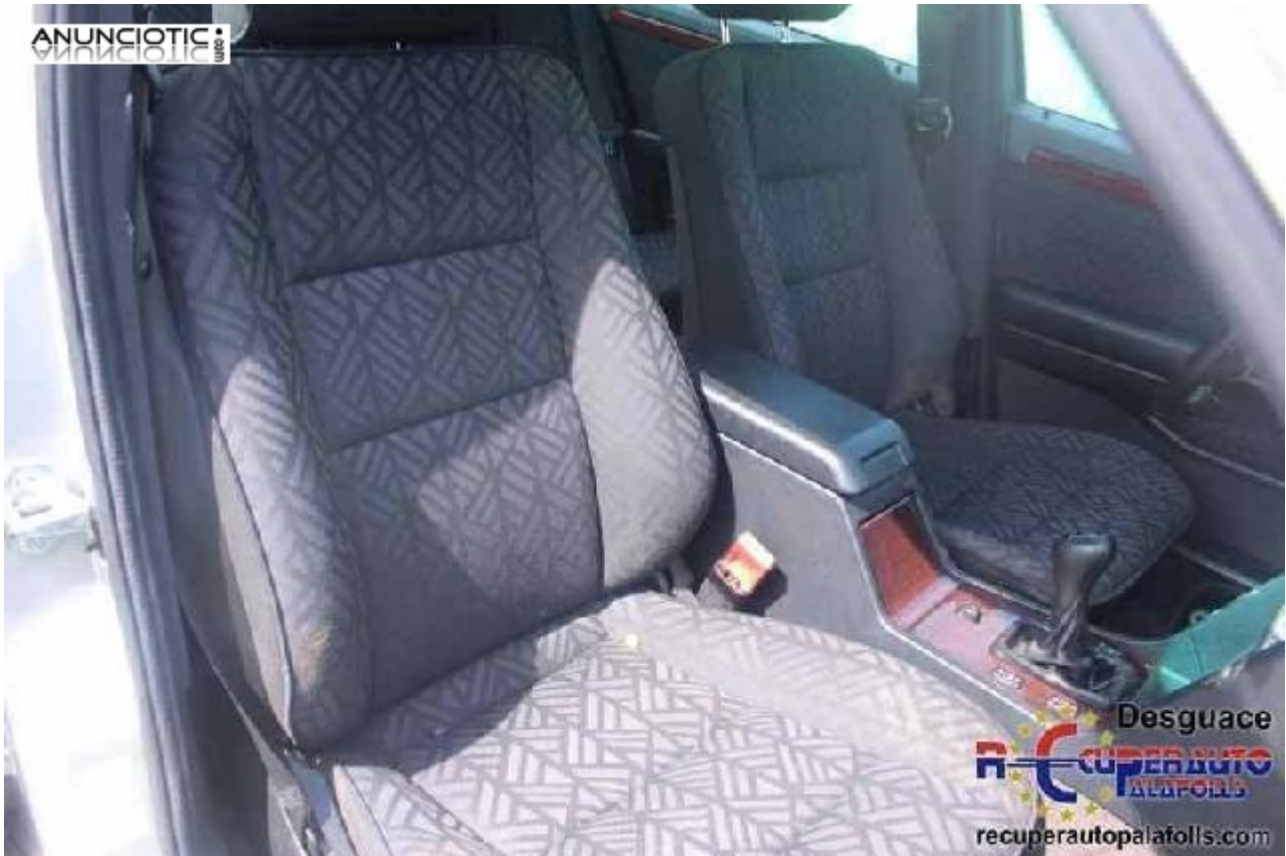

## Puerta 202720150528 de mercedes

**Envia un email al anunciante:** user-287594@AnuncioTIC.com

**Messenger:** Contacto :

**Fecha:** Mircoles, 22 Junio de 2016

110 personas han visto este anuncio

**Precio:** 75

PUERTA DELANTERA IZQUIERDA 202720150528 de MERCEDES-CLASE C año 1995. Código interno: 2791856 Llámanos al 937650401 Precios sin IVA DESGUACE RECUPERAUTO PALAFOLLS

ANUNCIOTIC

Desguace  
**RECUPERAUTO**  
ALAFOLLS  
recuperautopalafolls.com