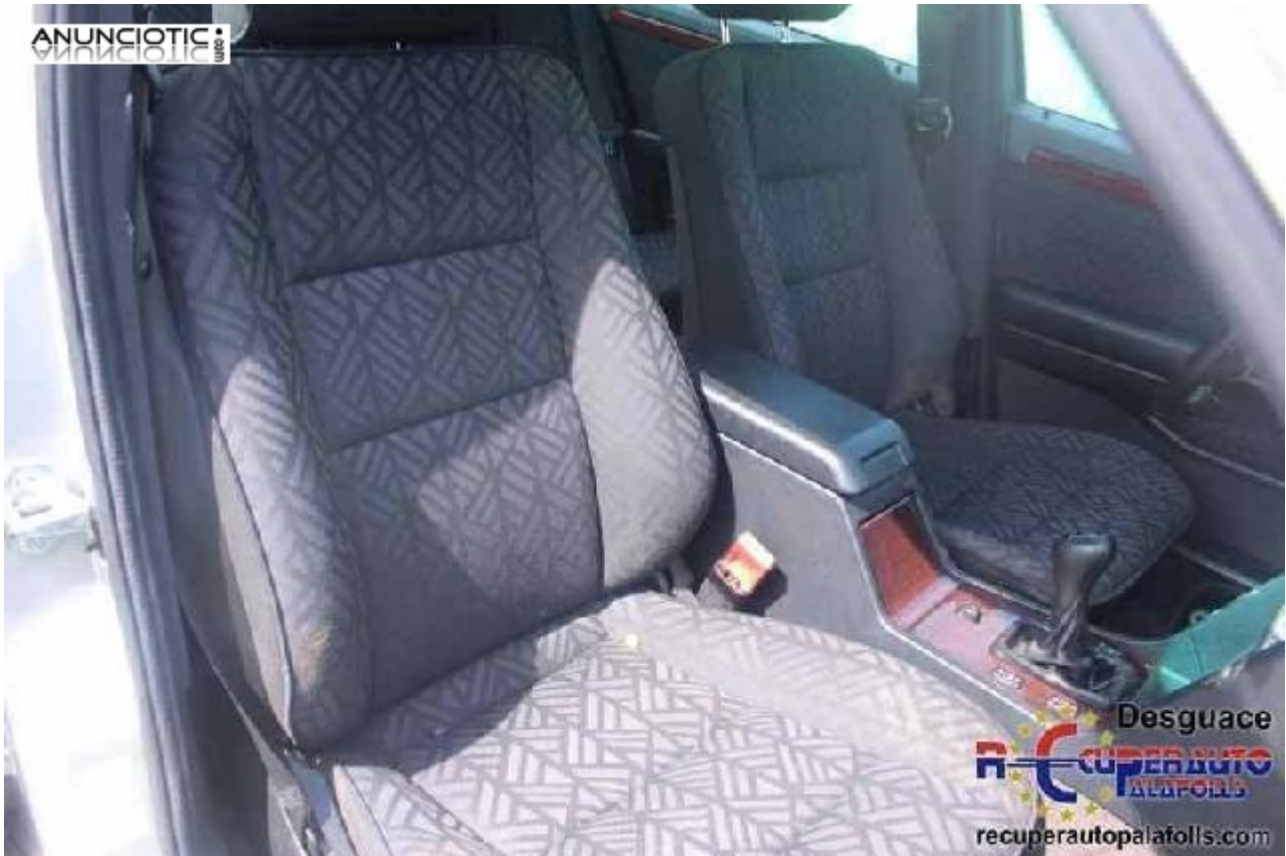

ANUNCIOTIC

Desguace
RECUPERAUTO
ALAFOLLS
recuperautopalafolls.com

ANUNCIOTIC