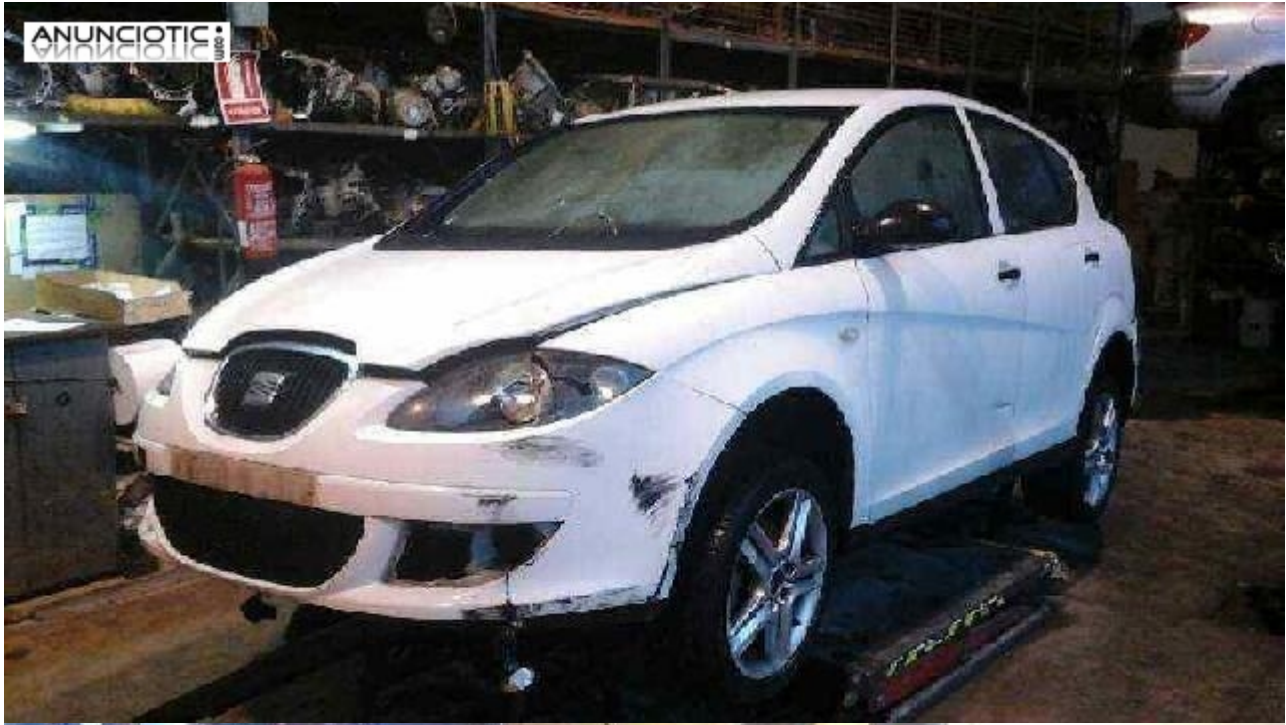

Puerta del. izq. seat - 548318

Envía un email al anunciante: user-289292@AnuncioTIC.com

Messenger: Contacto :

Fecha: Lunes, 27 Junio de 2016

118 personas han visto este anuncio

Precio: 120

PUERTA DELANTERA IZQUIERDA de SEAT TOLEDO (5P2) Exclusive 1.9 TDI (105 CV) | 06.05 - ..., vehículo del año 2007. Código interno: 548318 Llámanos al 634 952 320 - 638 826 249. Entra en nuestra Tienda ONLINE: www.autodesguacevillarrobledo.com