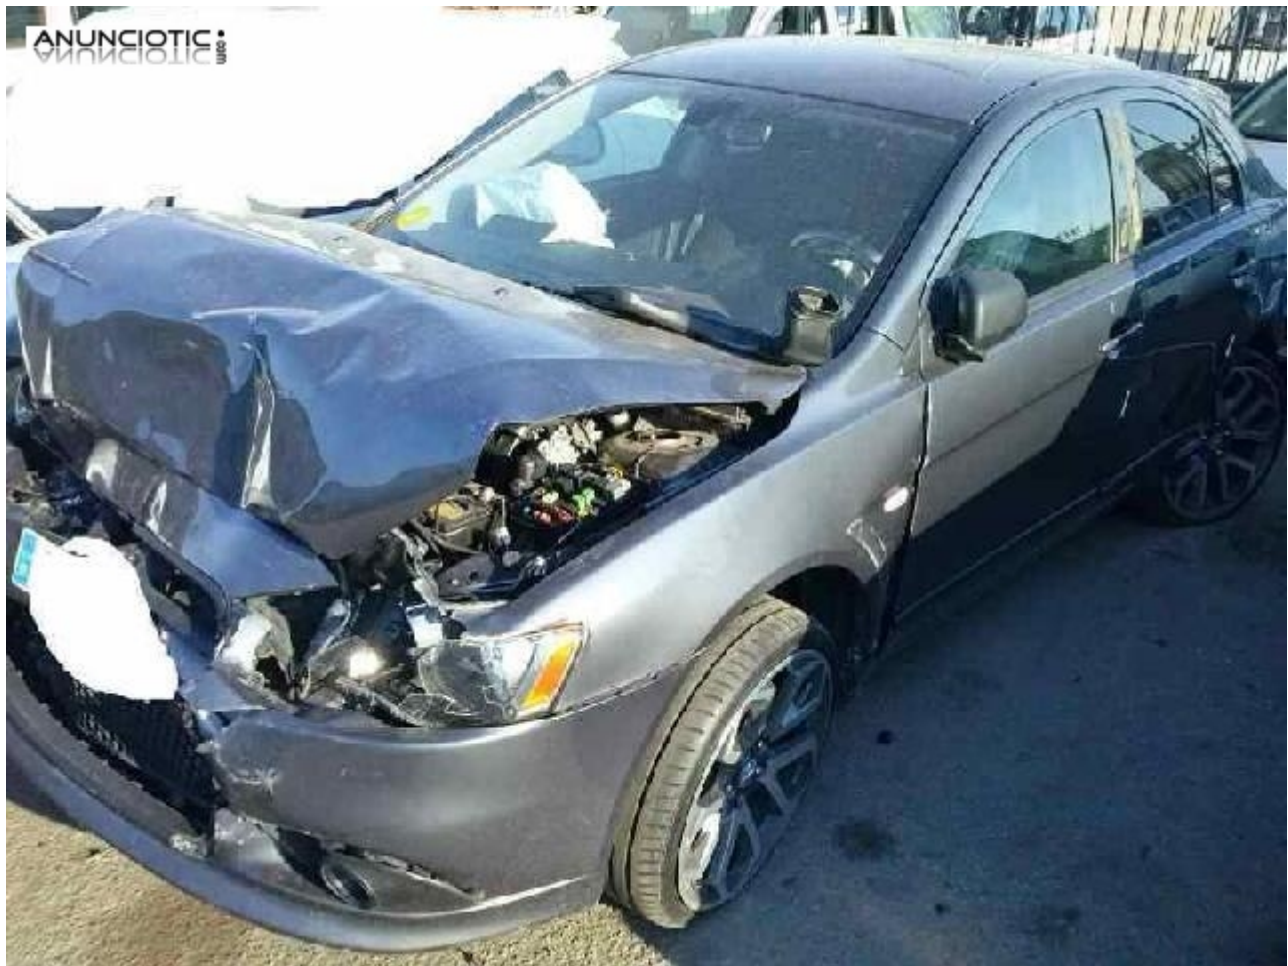

Puerta tras. izq. mitsubishi - 362076

Envía un email al anunciante: user-289562@AnuncioTIC.com

Messenger: Contacto :

Fecha: Lunes, 27 Junio de 2016

117 personas han visto este anuncio

Precio: 120

PUERTA TRASERA IZQUIERDA de MITSUBISHI LANCER BERLINA (CY0) Inform 2.0 DI-D CAT (140 CV) | 0.07 - ..., vehículo del año 2011. Código interno: 362076 Llámanos al 634 952 320 - 638 826 249. Entra en nuestra Tienda ONLINE: www.autodesguacevillarrobledo.com