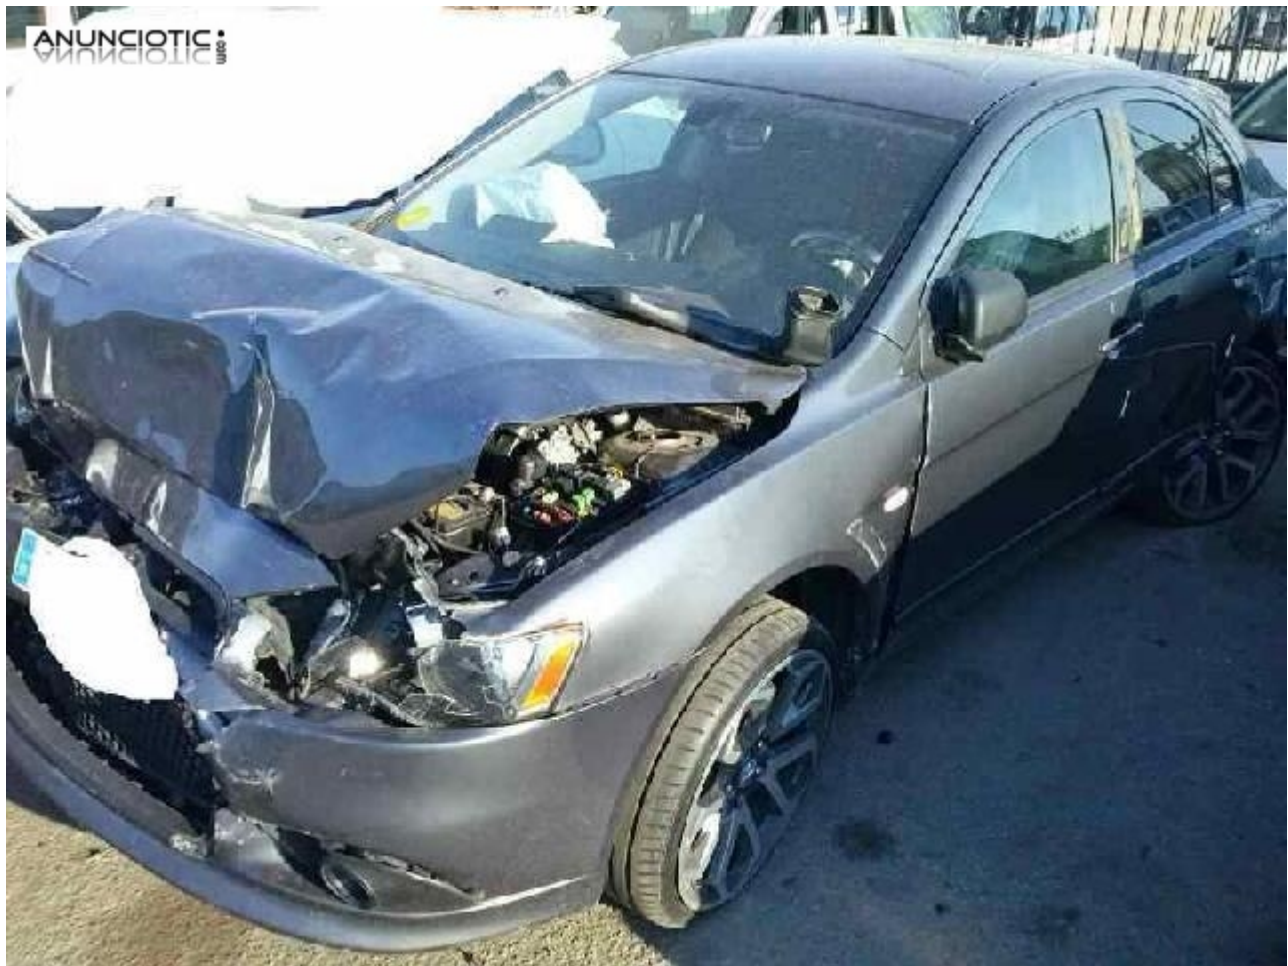

Puerta tras. dcha. mitsubishi - 362077

Envía un email al anunciante: user-290856@AnuncioTIC.com

Messenger: Contacto :

Fecha: Mircoles, 29 Junio de 2016

123 personas han visto este anuncio

Precio: 120

PUERTA TRASERA DERECHA de MITSUBISHI LANCER BERLINA (CY0) Inform 2.0 DI-D CAT (140 CV) | 0.07 - ..., vehículo del año 2011. Código interno: 362077 Llámanos al 634 952 320 - 638 826 249. Entra en nuestra Tienda ONLINE: www.autodesguacevillarrobledo.com