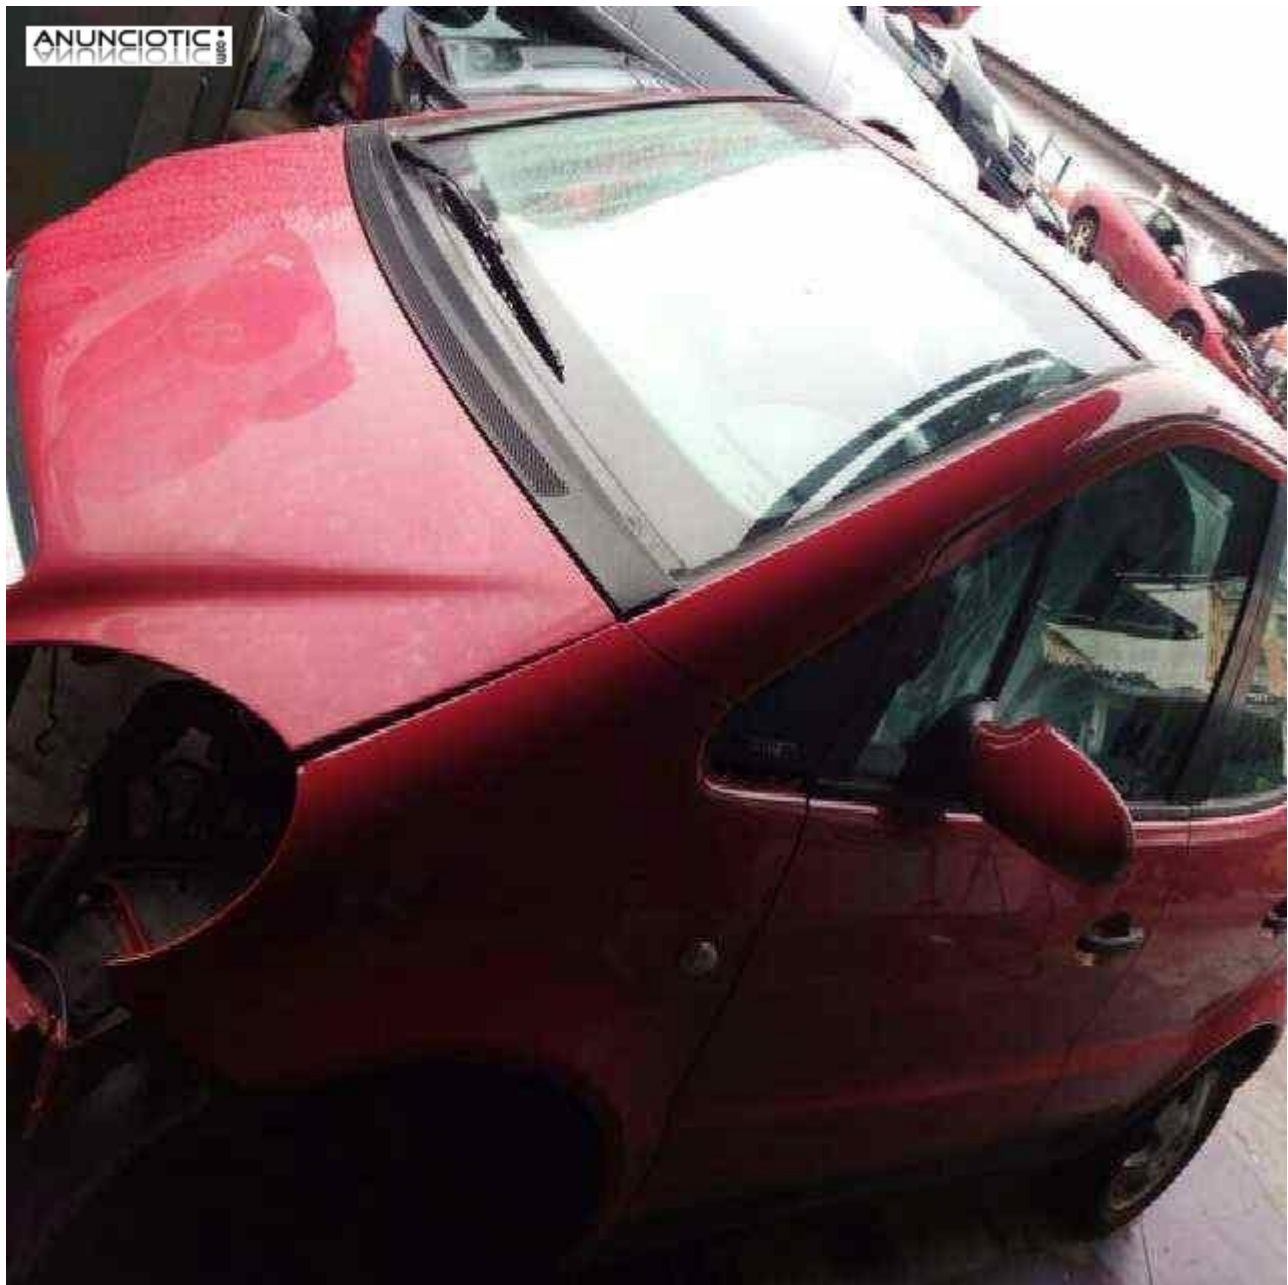

www.AnuncioTIC.com