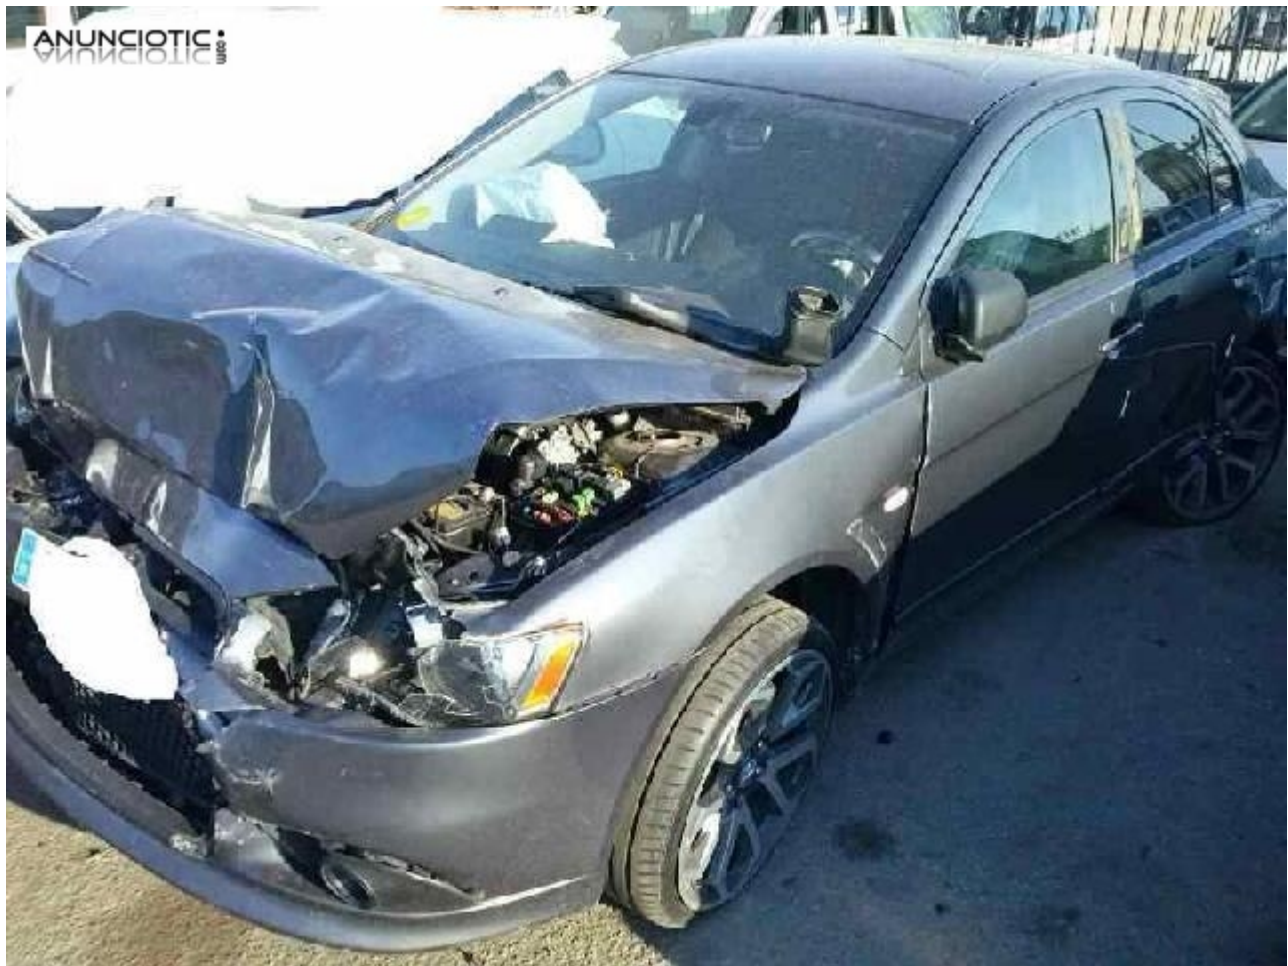

Puerta del. dcha. mitsubishi - 362075

Envía un email al anunciante: user-290921@AnuncioTIC.com

Messenger: Contacto :

Fecha: Mircoles, 29 Junio de 2016

119 personas han visto este anuncio

Precio: 120

PUERTA DELANTERA DERECHA de MITSUBISHI LANCER BERLINA (CY0) Inform 2.0 DI-D CAT (140 CV) | 0.07 - ..., vehículo del año 2011. Código interno: 362075 Llámanos al 634 952 320 - 638 826 249. Entra en nuestra Tienda ONLINE: www.autodesguacevillarrobledo.com