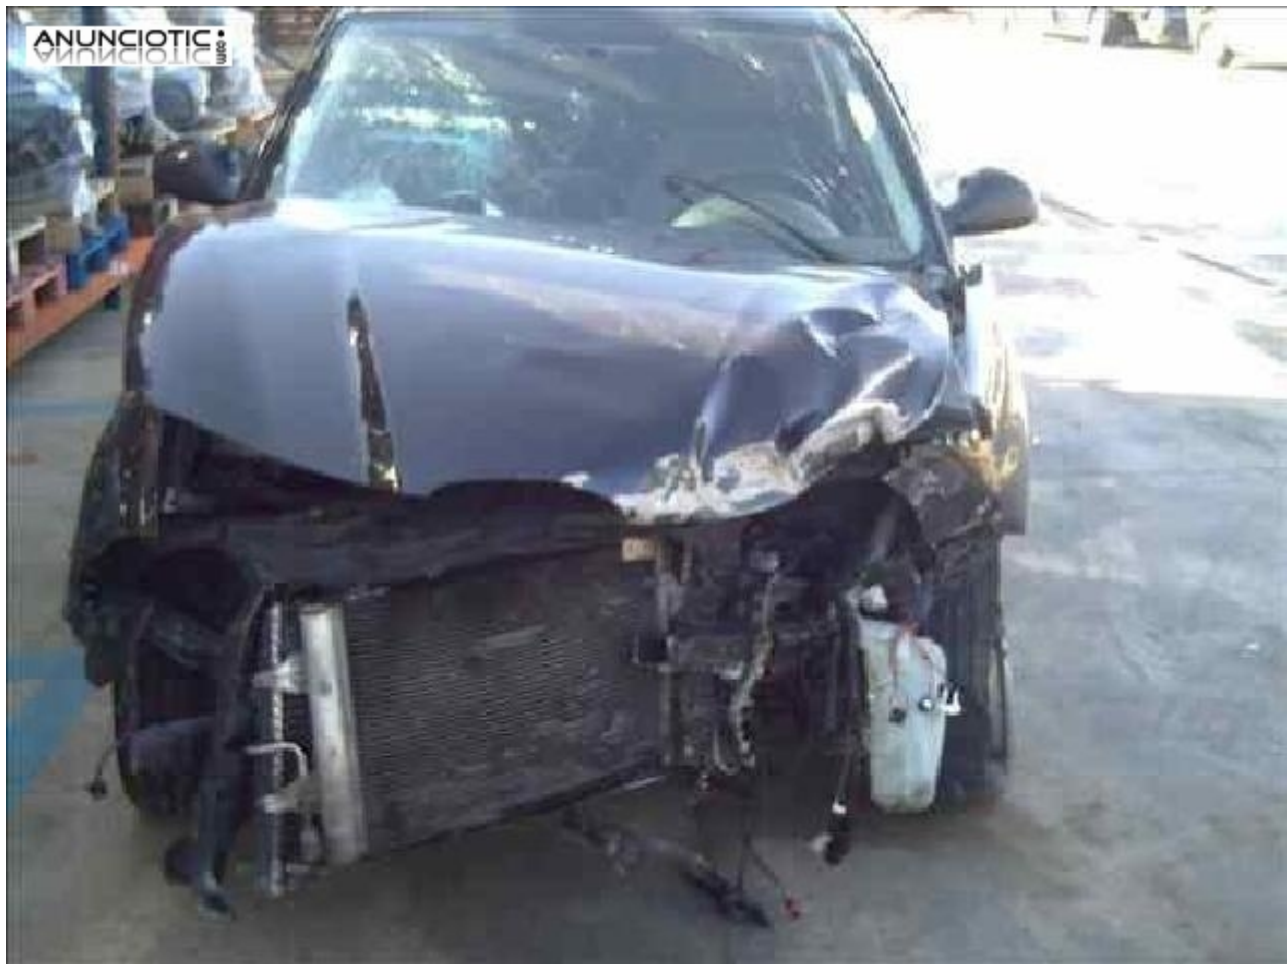

Puerta del. izq. seat - 185453

Envia un email al anunciante: user-291287@AnuncioTIC.com

Messenger: Contacto :

Fecha: Jueves, 30 Junio de 2016

126 personas han visto este anuncio

Precio: 90

PUERTA DELANTERA IZQUIERDA de SEAT IBIZA (6L1) 1.9 SDI (64 CV) | 0.02 - ..., vehículo del año 2002. Código interno: 185453 Llámanos al 634 952 320 - 638 826 249. Entra en nuestra Tienda ONLINE: www.autodesguacevillarrobledo.com