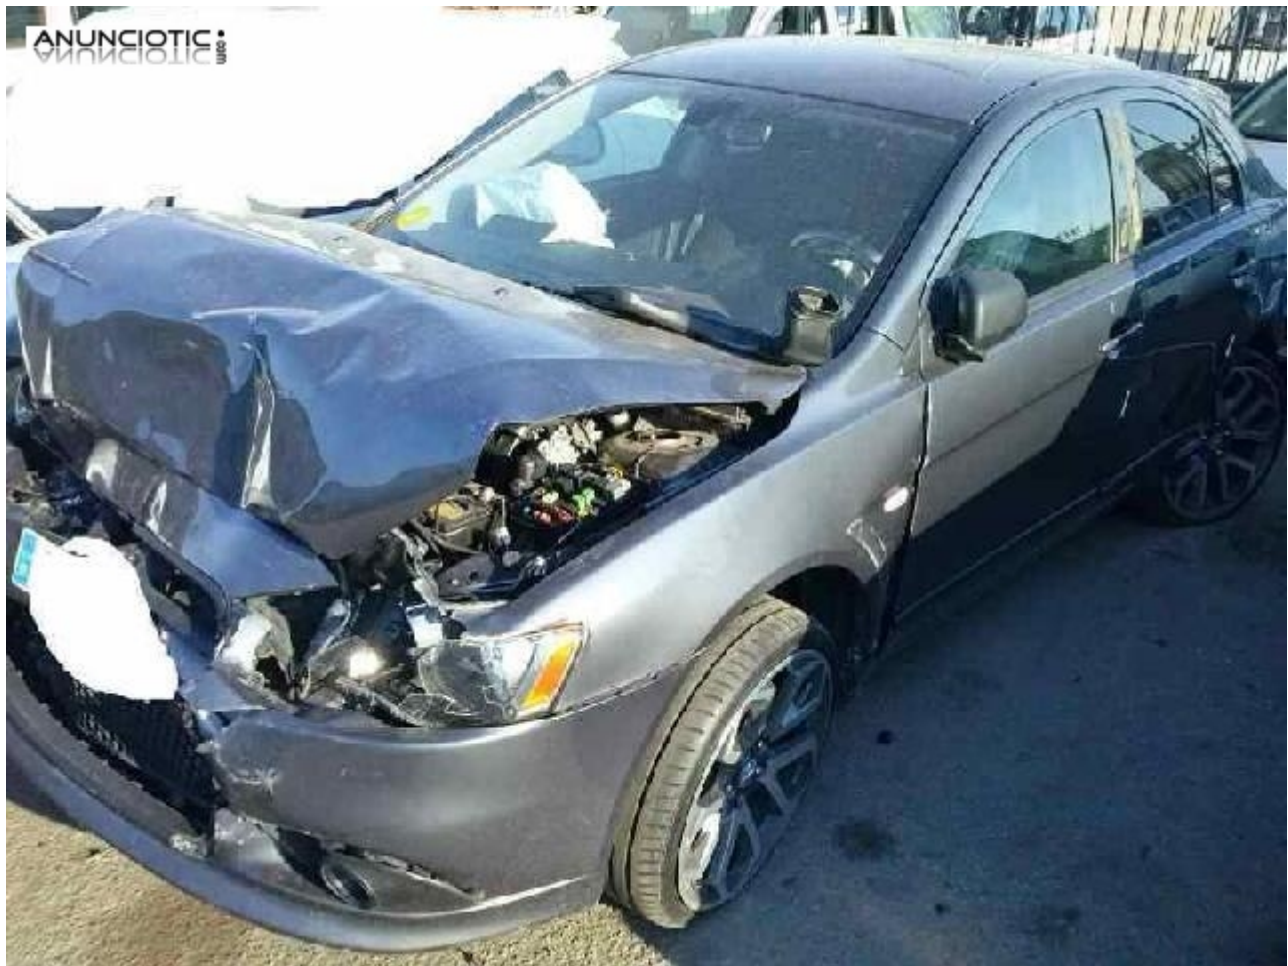

## Puerta del. izq. mitsubishi - 362074

**Envía un email al anunciante:** user-291462@AnuncioTIC.com

**Messenger:** Contacto :

**Fecha:** Jueves, 30 Junio de 2016

110 personas han visto este anuncio

**Precio:** 120

PUERTA DELANTERA IZQUIERDA de MITSUBISHI LANCER BERLINA (CY0) Inform 2.0 DI-D CAT (140 CV) | 0.07 - ..., vehículo del año 2011. Código interno: 362074 Llámanos al 634 952 320 - 638 826 249. Entra en nuestra Tienda ONLINE: [www.autodesguacevillarrobledo.com](http://www.autodesguacevillarrobledo.com)