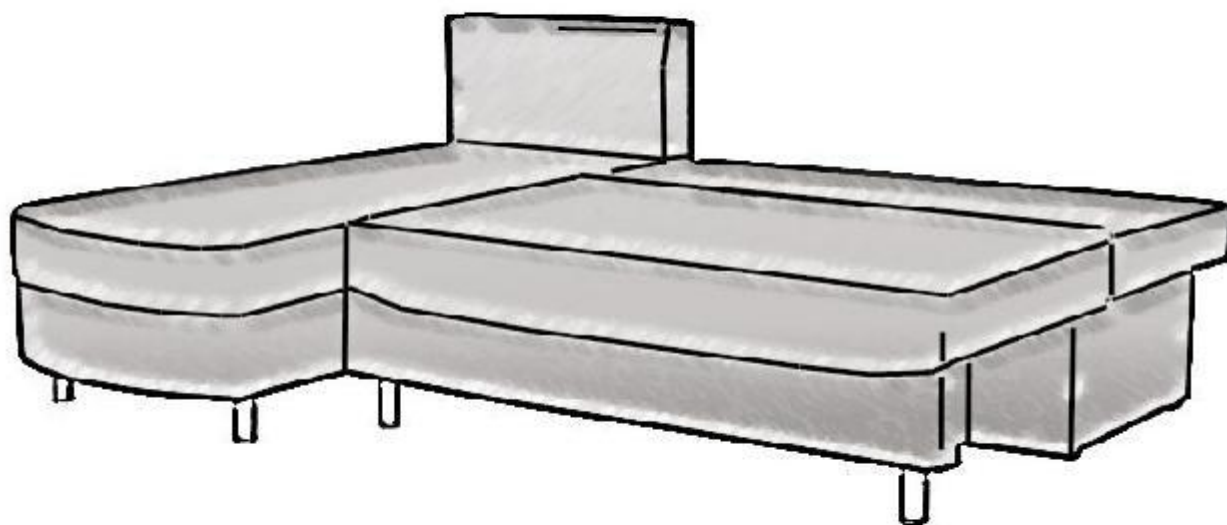

Sofá cama alys rojo con chaise long

Envía un email al anunciante: user-292085@AnuncioTIC.com

Messenger: Contacto :

Fecha: Lunes, 04 Julio de 2016

203 personas han visto este anuncio

Precio: 589

Este sofá cama de esquina te proporciona más sitio en tu hogar, sobre todo si tu salón es pequeño. Aprovecha al máximo el espacio que disponesSe convierte en una cama de 202x115cm con contenedor para ropa de cama. Un sofá de diseño . [www .mueblesbonitos .com](http://www.mueblesbonitos.com) [www - mueblesbonitos - com](http://www .mueblesbonitos . com)

ANUNCIOTIC
WSP

ANUNCIOTIC
WSP