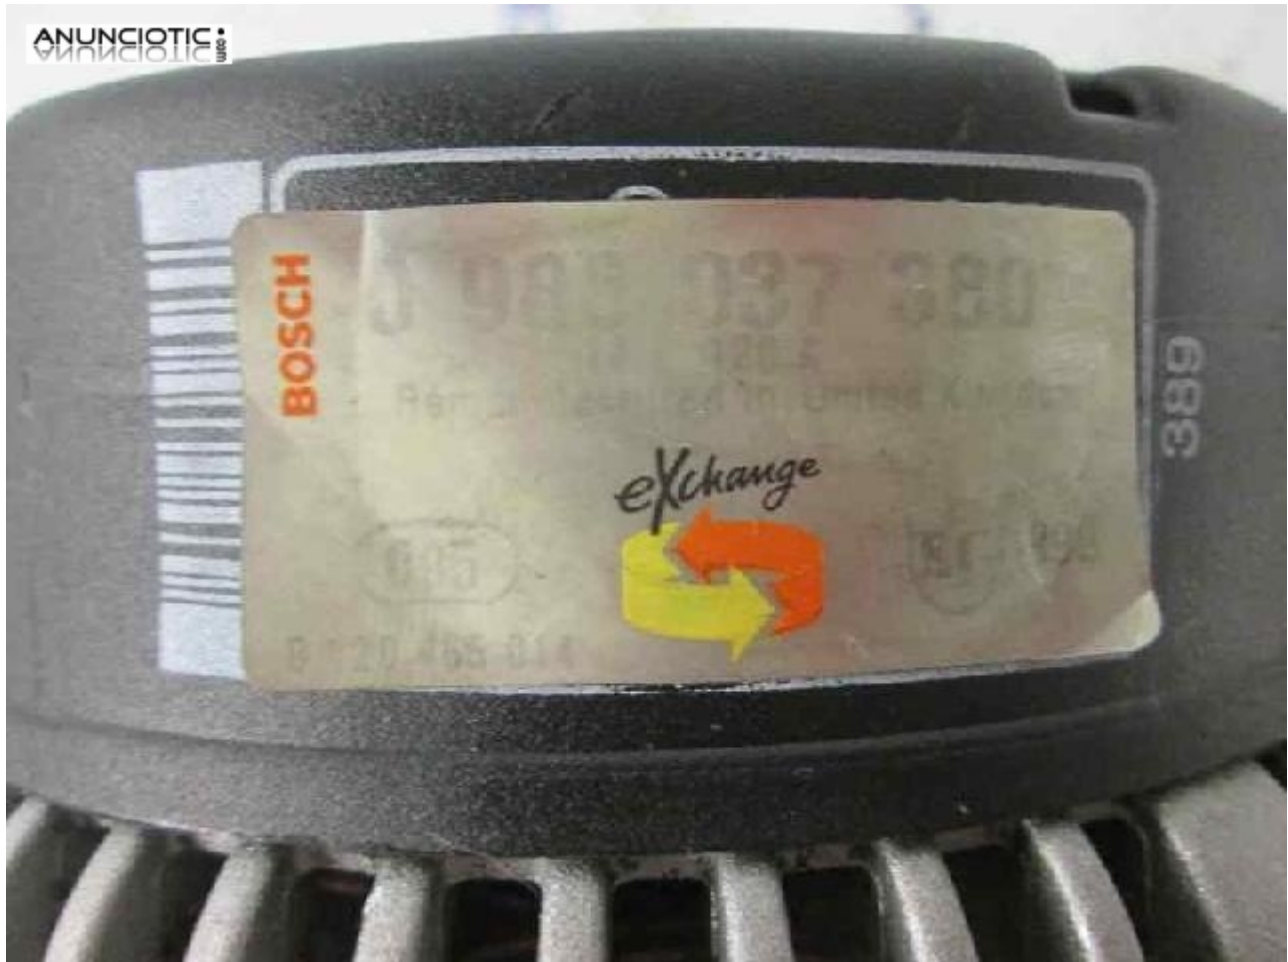

## Alternador 465398 de mercedes

**Envia un email al anunciante:** user-292500@AnuncioTIC.com

**Messenger:** Contacto :

**Fecha:** Lunes, 04 Julio de 2016

114 personas han visto este anuncio

**Precio:** 80

ALTERNADOR de MERCEDES CLASE S (W140) BERLINA 3.2 24V CAT (231 CV) | 0.90 - ... con Referencia Fabrica n : 0986037380 , Material revisado, pide ahora nuestra ID: 465398. Contamos con un gran Stock en Alternadores. Llama ahora o Whatsapp. Buscamos en desguacesmelli.com