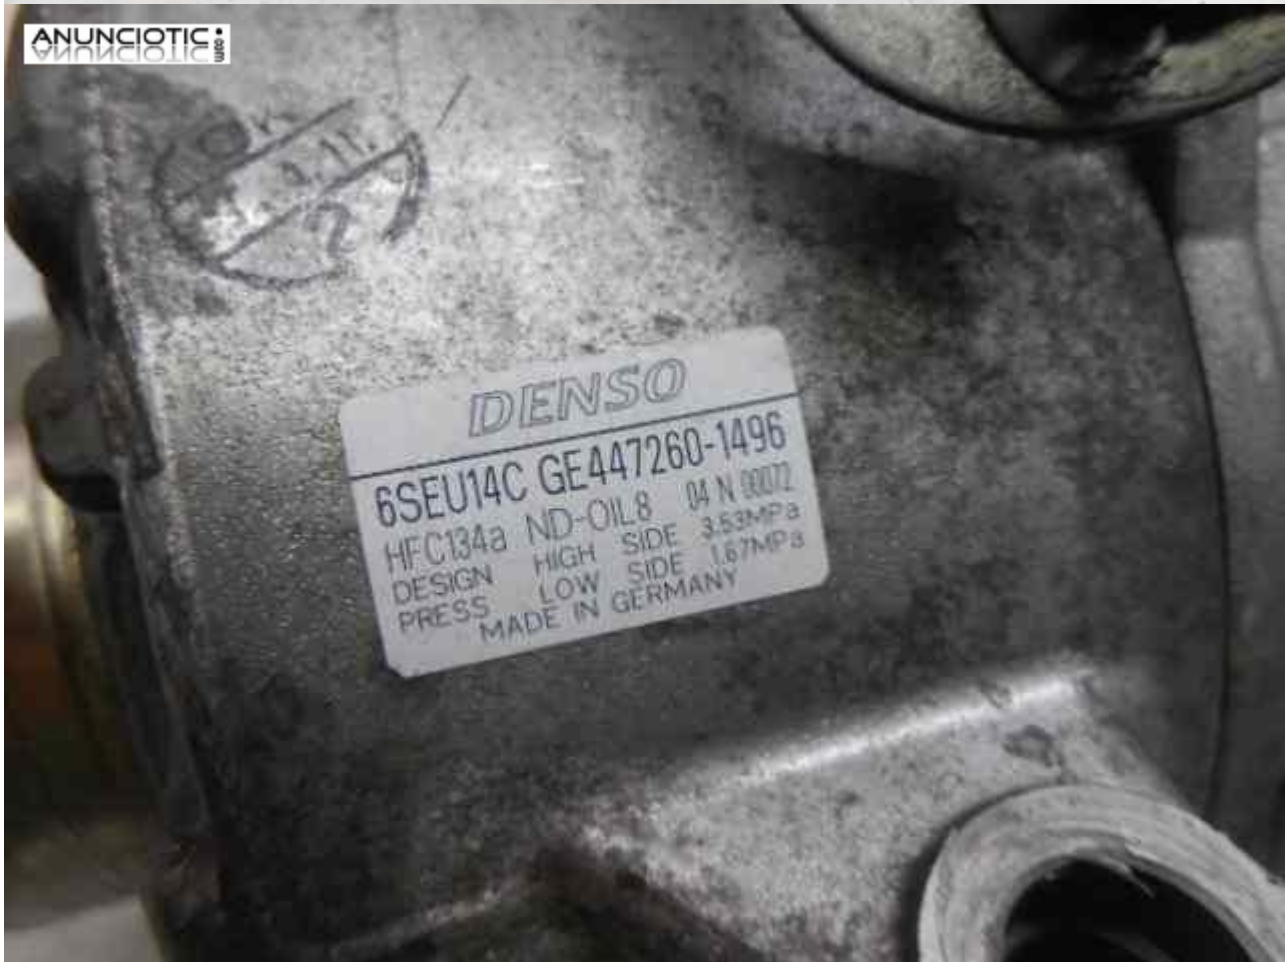

Compresor toyota verso 6seu14c

Envia un email al anunciante: user-292926@AnuncioTIC.com

Messenger: Contacto :

Fecha: Martes, 05 Julio de 2016

107 personas han visto este anuncio

Precio: 220

TOYOTA VERSO Active 1.6 16V CAT (132 CV) | 02.09 - 12.13 COMPRESOR AIRE ACONDICIONADO 6SEU14C de TOYOTA-VERSO año 2011. Código interno: 3241400 Llámanos al 965814857 whatsapp 600574125 www.delfincard.es iiii hasta 1 año de garantia en recambio ecologico de vehiculo de hasta 8 años !!!!

DENSO

6SEU14C GE447260-1496

HFC134a ND-OIL8 04 N 00072
DESIGN HIGH SIDE 3.53MPa
PRESS LOW SIDE 1.67MPa
MADE IN GERMANY