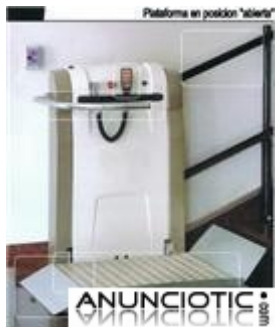

www.AnuncioTIC.com