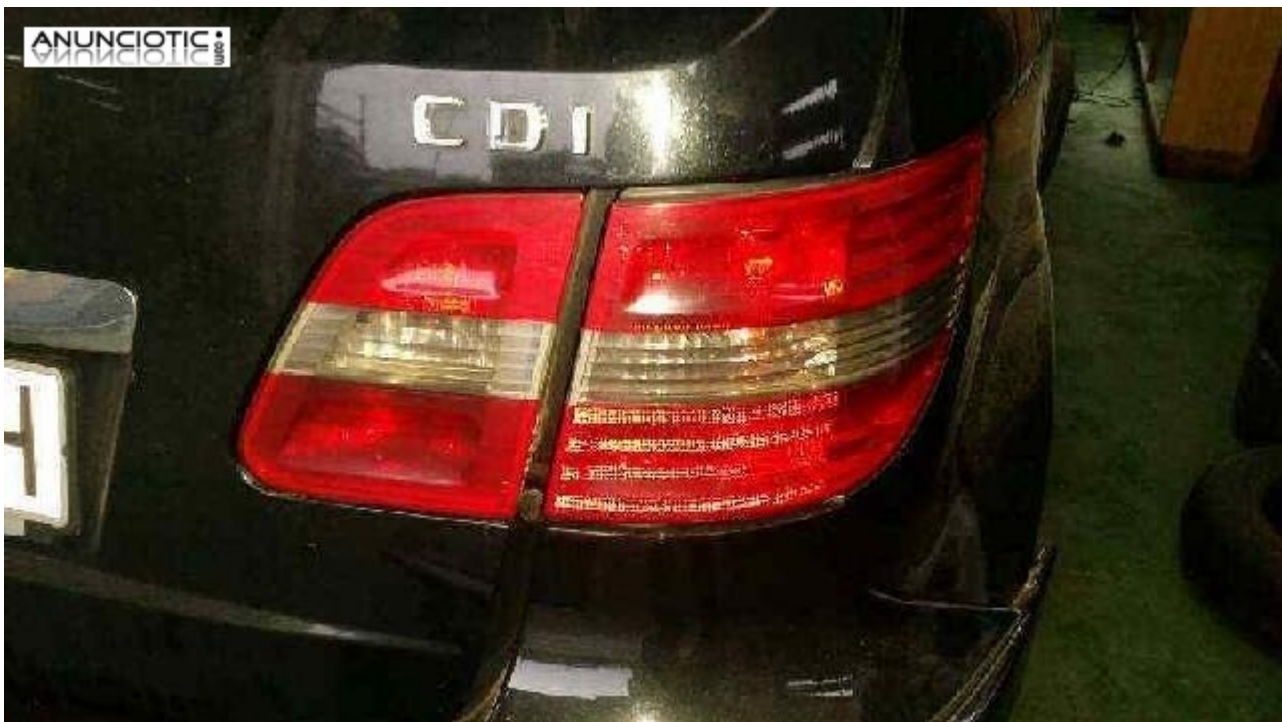

Piloto tra. mercedes clase b 2.0 cdi cat

Envia un email al anunciante: user-295184@AnuncioTIC.com

Messenger: Contacto :

Fecha: Martes, 12 Julio de 2016

114 personas han visto este anuncio

Precio: 30

Disponemos de PILOTO TRASERO DERECHO de MERCEDES CLASE B (W245) (2005 - 2011) 2.0 CDI CAT (140 CV) del año 2006. Póngase en contacto con nosotros en el 986 58 10 48 en horario comercial. Atendemos también por whatsapp en el 629 32 28 80. Indíquenos nuestra referencia local n 587335 para poder informarle sobre la disponibilidad de esta pieza lo más rápidamente posible. Más información en: www.desguacesrolan.com