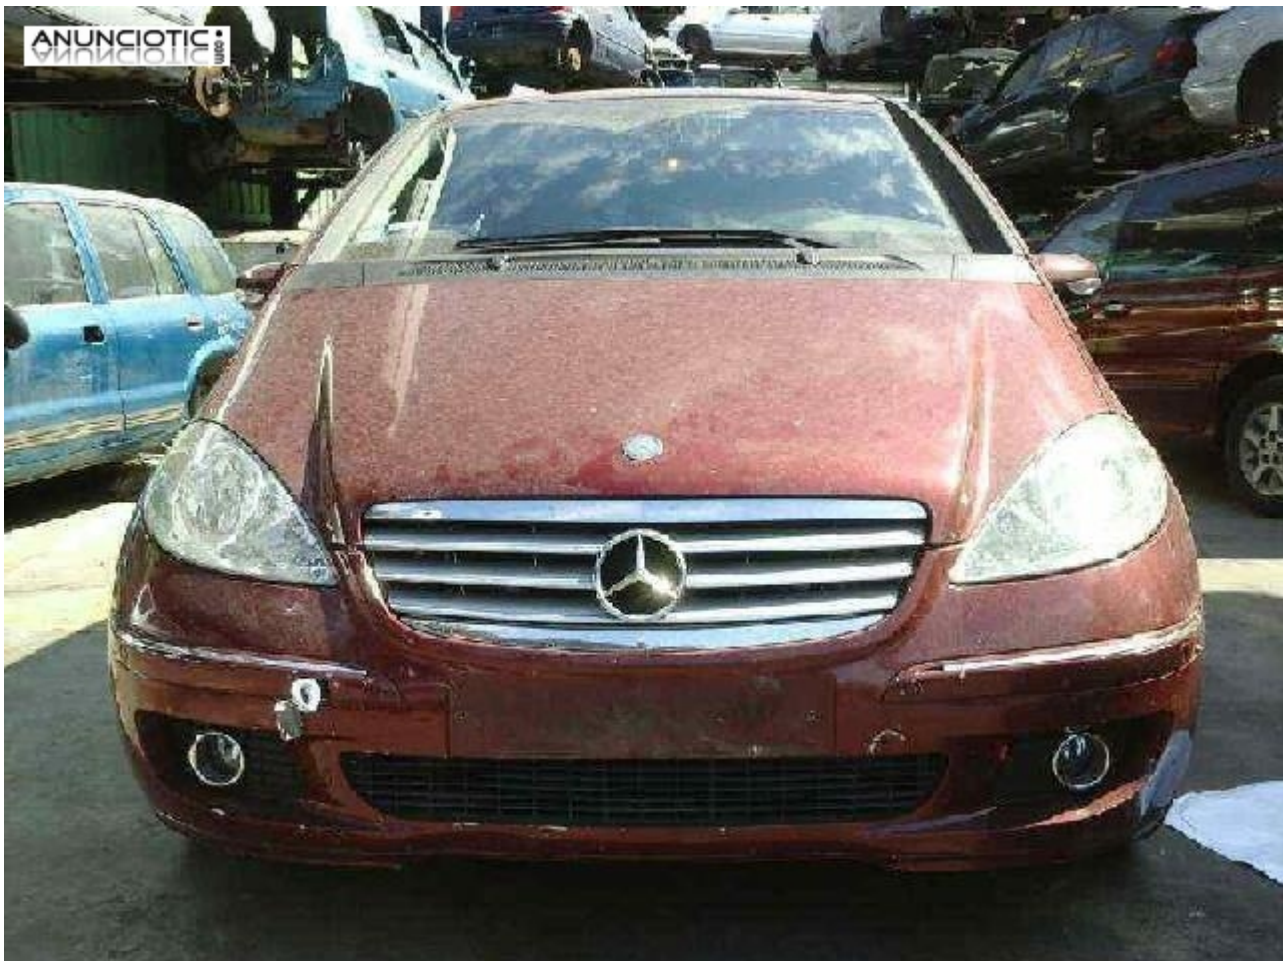

Despiece de mercedes clase a (w169) 2.0

Envia un email al anunciante: user-296631@AnuncioTIC.com

Messenger: Contacto :

Fecha: Viernes, 15 Julio de 2016

105 personas han visto este anuncio

Precio: 1

Hola, somos desguace Braceli y enviamos piezas a toda Europa. Se venden piezas de MERCEDES CLASE A (W169) 2.0 CAT (136 CV) | 0.04 - ... de desguace para recambio. Llámanos al 965117543. Tambien disponemos de un gran stock de recambios de ocasión y nuevos. Consultar precio y disponibilidad. Gracias por su atención y confianza.