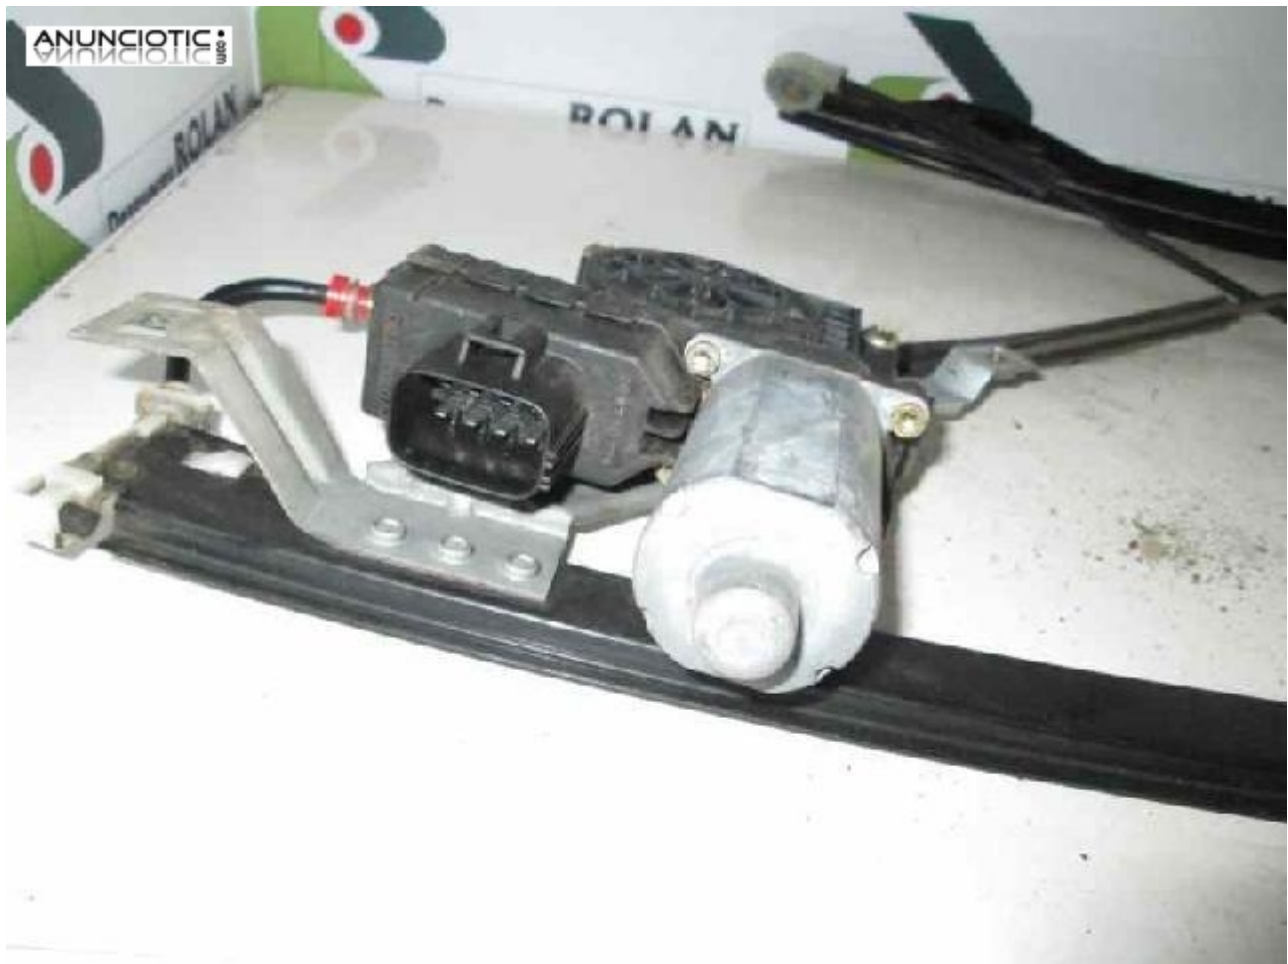

Elevalunas del. ford mondeo 2.0 tdcí cat

Envía un email al anunciante: user-297218@AnuncioTIC.com

Messenger: Contacto :

Fecha: Domingo, 17 Julio de 2016

113 personas han visto este anuncio

Precio: 50

Disponemos de ELEVALUNAS DELANTERO IZQUIERDO de FORD MONDEO BERLINA (GE) (2000 - 2007) 2.0 TDCi CAT (131 CV) del año . Póngase en contacto con nosotros en el 986 58 10 48 en horario comercial. Atendemos también por whatsapp en el 629 32 28 80. Indíquenos nuestra referencia local n 617479 para poder informarle sobre la disponibilidad de esta pieza lo más rápidamente posible. Más información en: www.desguacesrolan.com