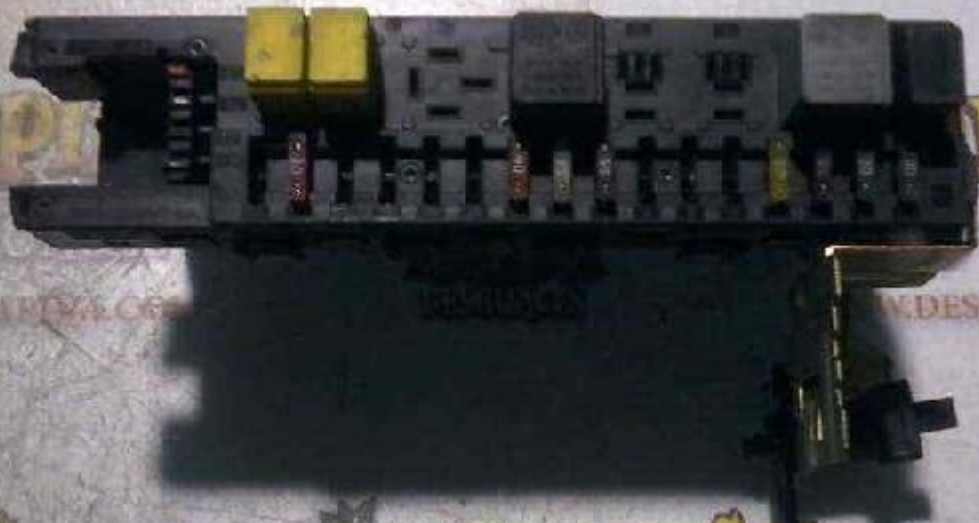

ANUNCIOTIC

WWW.DESGUACESLAPINA.COM

DESCO

WWW.DESGUACESLAPINA.COM

ANUNCIOTIC

WWW.DESGUACESLAPINA.COM

LA PINA
DESGUACES