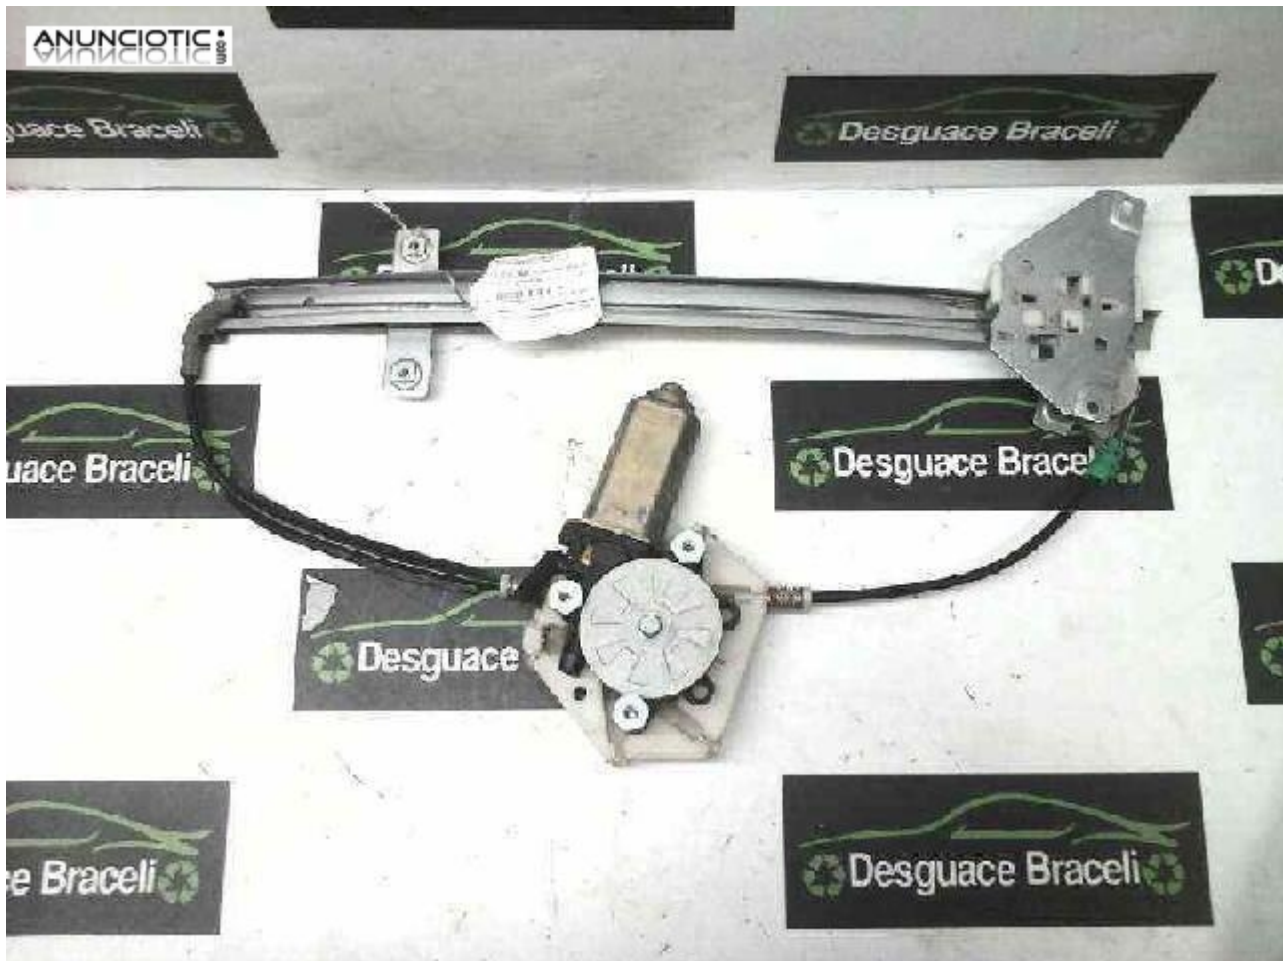

Elevalunas del. der. de volvo-(353173)

Envia un email al anunciante: user-299002@AnuncioTIC.com

Messenger: Contacto :

Fecha: Martes, 19 Julio de 2016

101 personas han visto este anuncio

Precio: 40

Hola, somos desguace Braceli y enviamos piezas a toda Europa. ELEVANAS DELANTERO DERECHO de VOLVO-S40 año 2002. Código interno: 353173. Tambien disponemos de un gran stock de recambios de ocasión y nuevos. Consultar precio y disponibilidad. Gracias por su atención y confianza. Llámanos al 965117543. Precios SIN IVA. www.desguacebraceli.com