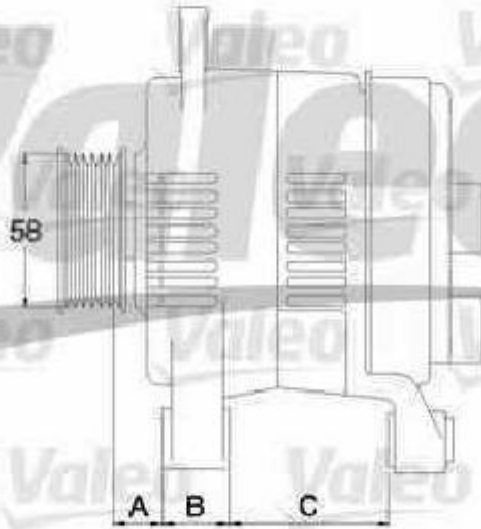

ANUNCIOTIC 3/D