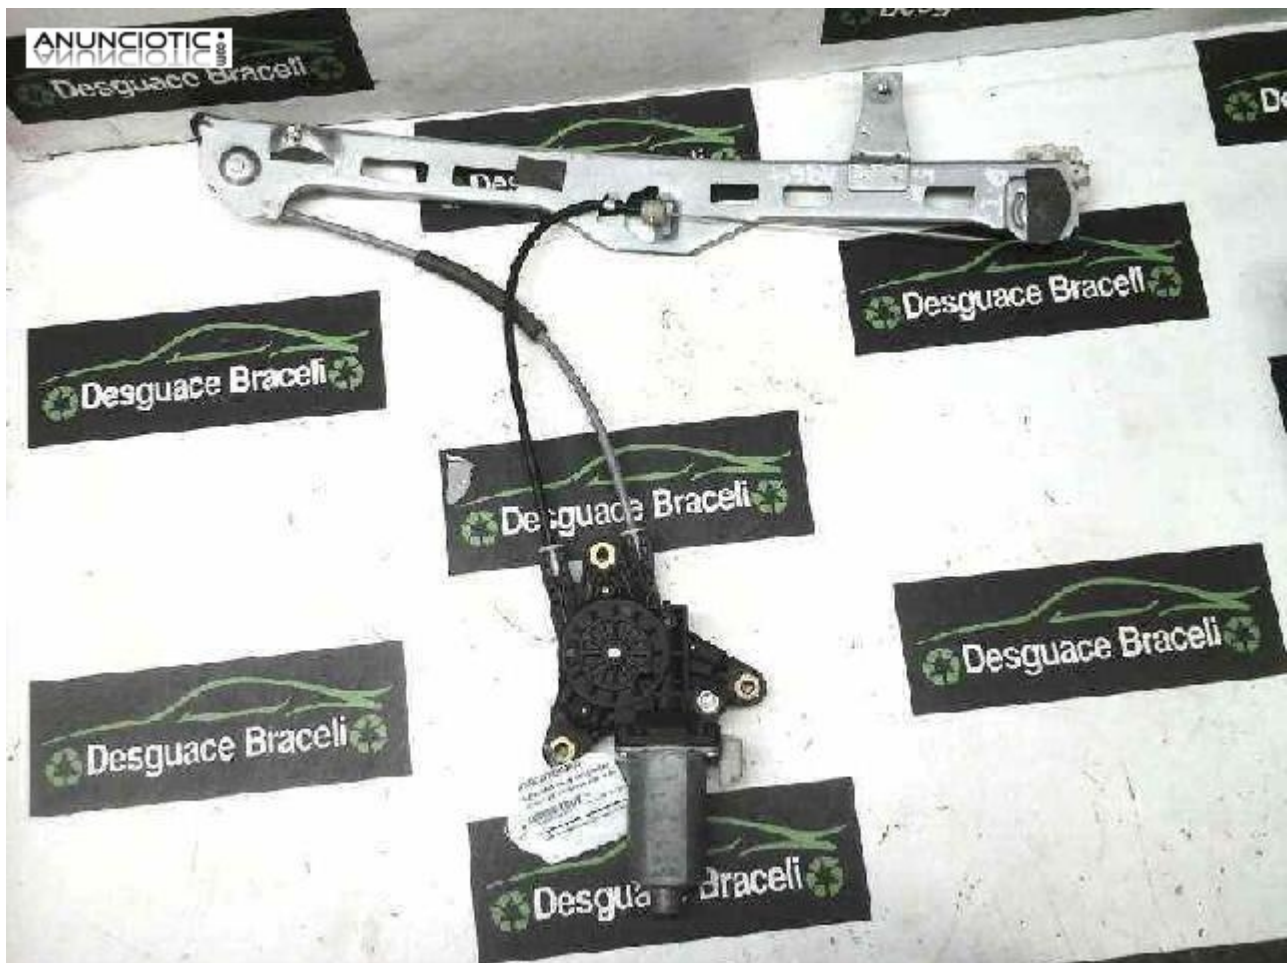

Elevelunas de peugeot-(352622)

Envia un email al anunciante: user-300486@AnuncioTIC.com

Messenger: Contacto :

Fecha: Jueves, 21 Julio de 2016

102 personas han visto este anuncio

Precio: 35

Hola, somos desguace Braceli y enviamos piezas a toda Europa. ELEVELUNAS DELANTERO DERECHO de PEUGEOT-306 año 2001. Código interno: 352622. Tambien disponemos de un gran stock de recambios de ocasión y nuevos. Consultar precio y disponibilidad. Gracias por su atención y confianza. Llámanos al 965117543. Precios SIN IVA. www.desguacebraceli.com

ANUNCIOTIC
USO

Desguace Braceli

Desguace Braceli

Desguace Braceli

Desguace Braceli

Desguace Braceli

Desguace Braceli

Desguace Br

ANUNCIOTIC
USO

Desguace

BOSCH
FPD 12V 8 130 871 6-8

0000039000382622

ELEVANAS DELANTERO DERECHO
PEUGEOT 306 BERLINA 3/4/5 PUERTAS (S2)

Ref:

Motor: RHV0W10E1

www.desguacebraceli.com 985117613