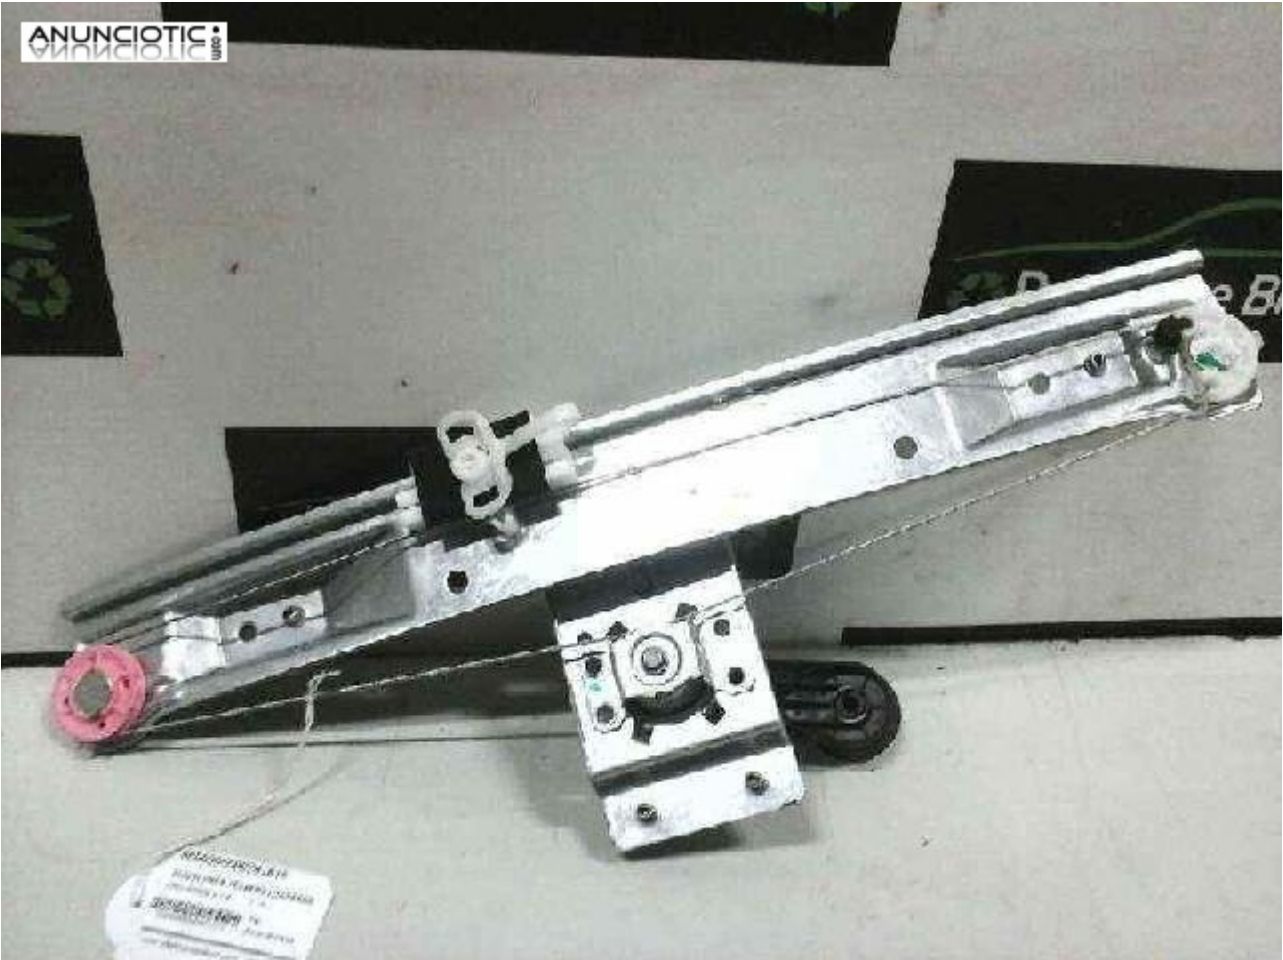

Elevalunas tra. izq. de opel-(241816)

Envia un email al anunciante: user-301264@AnuncioTIC.com

Messenger: Contacto :

Fecha: Viernes, 22 Julio de 2016

102 personas han visto este anuncio

Precio: 80

Hola, somos desguace Braceli y enviamos piezas a toda Europa. ELEVACIONES TRASERAS IZQUIERDA de OPEL-CORSA año 2015. Código interno: 241816. También disponemos de un gran stock de recambios de ocasión y nuevos. Consultar precio y disponibilidad. Gracias por su atención y confianza. Llámanos al 965117543. Precios SIN IVA. www.desguacebraceli.com