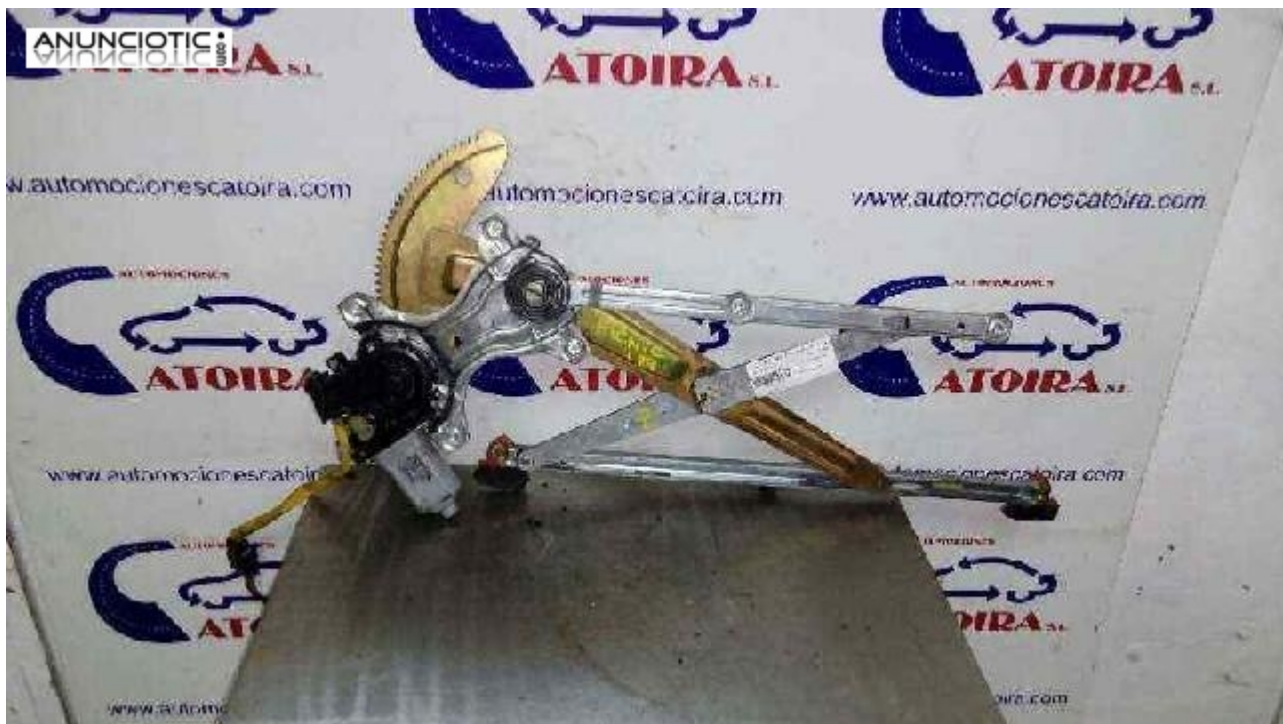

Caja de cambios 8572044030 de toyota

Envía un email al anunciante: user-301609@AnuncioTIC.com

Messenger: Contacto :

Fecha: Sbado, 23 Julio de 2016

128 personas han visto este anuncio

Precio: 48

ELEVALUNAS DELANTERO IZQUIERDO 8572044030 de TOYOTA-PICNIC año 1999. Póngase en contacto con nosotros en el 986 873 900 en horario comercial. Atendemos también por WhatsApp en el 637 153 769. Indíquenos nuestra referencia local: 862172 para poder informarle sobre la disponibilidad. Compras on-line directamente en: [www . automocionescatoira. com](http://www.automocionescatoira.com)