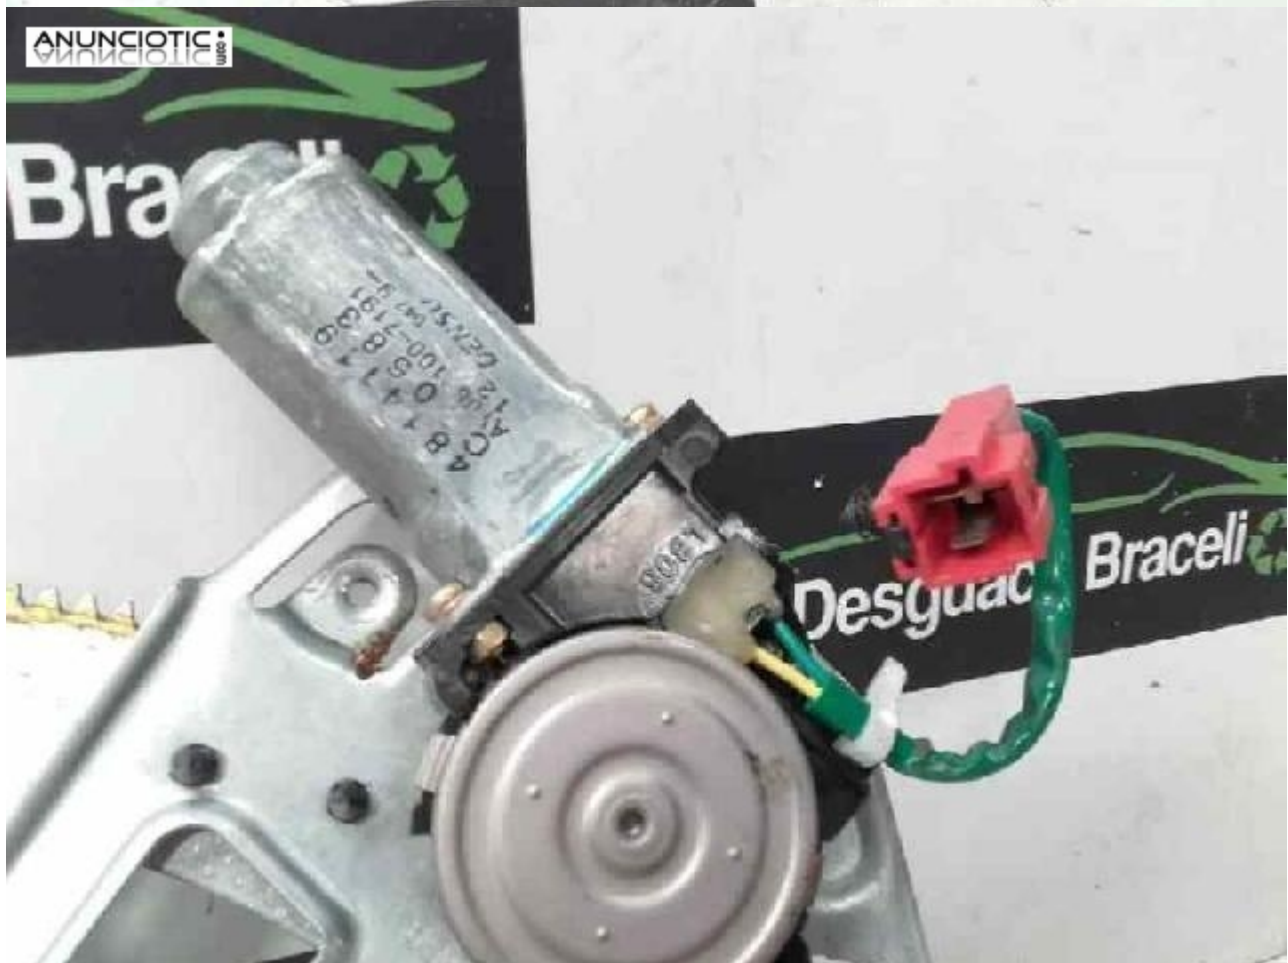

Elevalunas tra. der. 04778576 de

Envia un email al anunciante: user-301888@AnuncioTIC.com

Messenger: Contacto :

Fecha: Domingo, 24 Julio de 2016

127 personas han visto este anuncio

Precio: 35

Hola, somos desguace Braceli y enviamos piezas a toda Europa. ELEVACIONES TRASERO DERECHO 04778576 de CHRYSLER-STRATUS año 1999. Código interno: 352448. También disponemos de un gran stock de recambios de ocasión y nuevos. Consultar precio y disponibilidad. Gracias por su atención y confianza. Llámanos al 965117543. Precios SIN IVA. www.desguacebraceli.com

guace Braceli

000000000352448

ELEVALUNAS TRASERO DERECHO

CHRYSLER STRATUS BERLINA (JA) 2.0 16V

Ref.: 04778576

Motor: ECB

www.doguaquebraceli.com 965117543