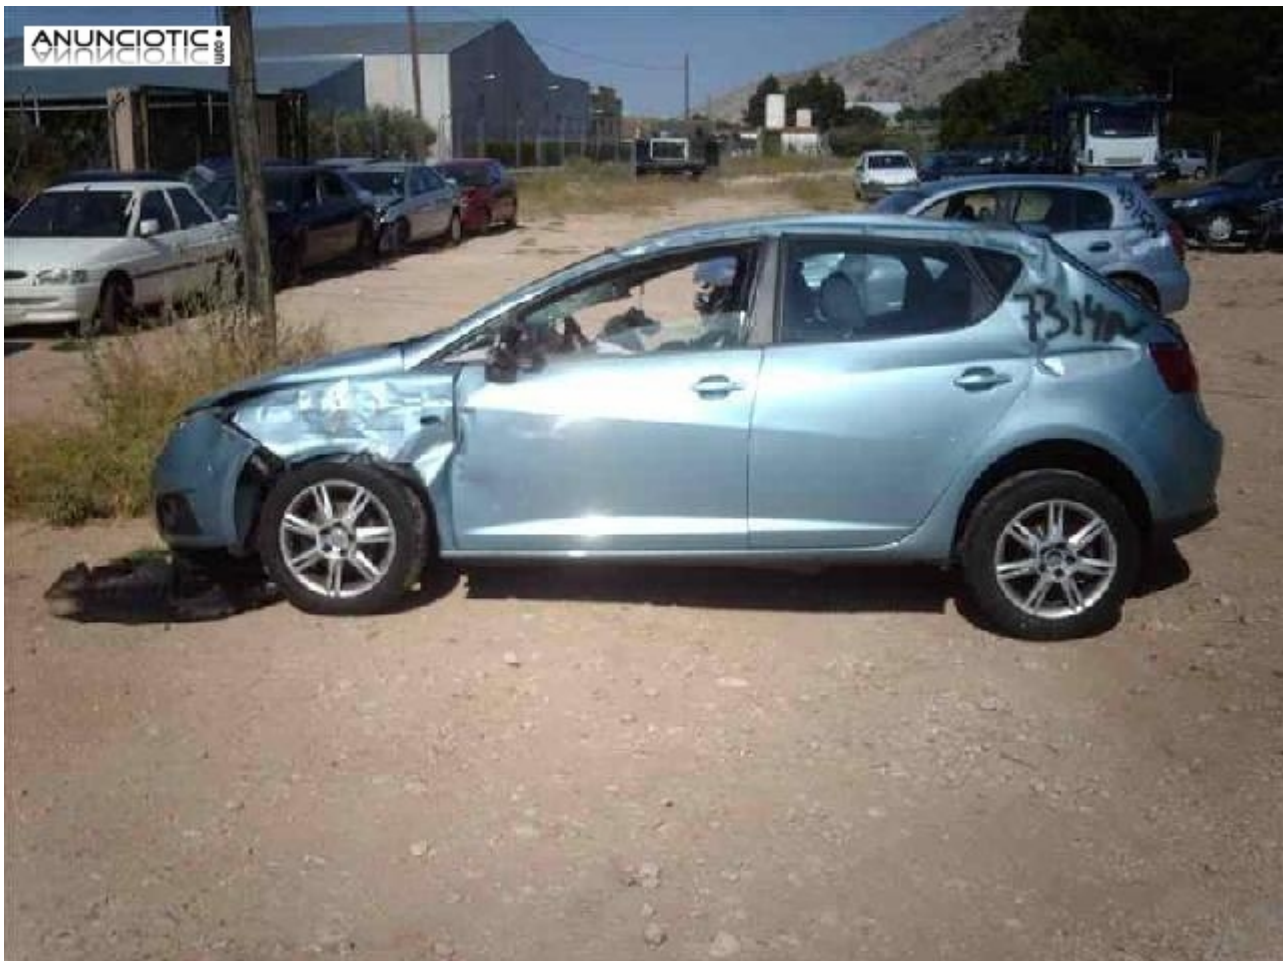

Elevalalunas seat ibiza 6j4839461a

Envia un email al anunciante: user-302645@AnuncioTIC.com

Messenger: Contacto :

Fecha: Lunes, 25 Julio de 2016

132 personas han visto este anuncio

Precio: 70

SEAT IBIZA (6J5) Stylance / Style 1.6 TDI (105 CV) | 02.08 - 12.15 ELEVALLUNAS TRASERO IZQUIERDO 6J4839461A de SEAT-IBIZA año 2008. Código interno: 2822586 Llámanos al 965814857 whatsapp 600574125 www.delfincard.es iiii hasta 1 año de garantia en recambio ecologico de vehiculo de hasta 8 años !!!!