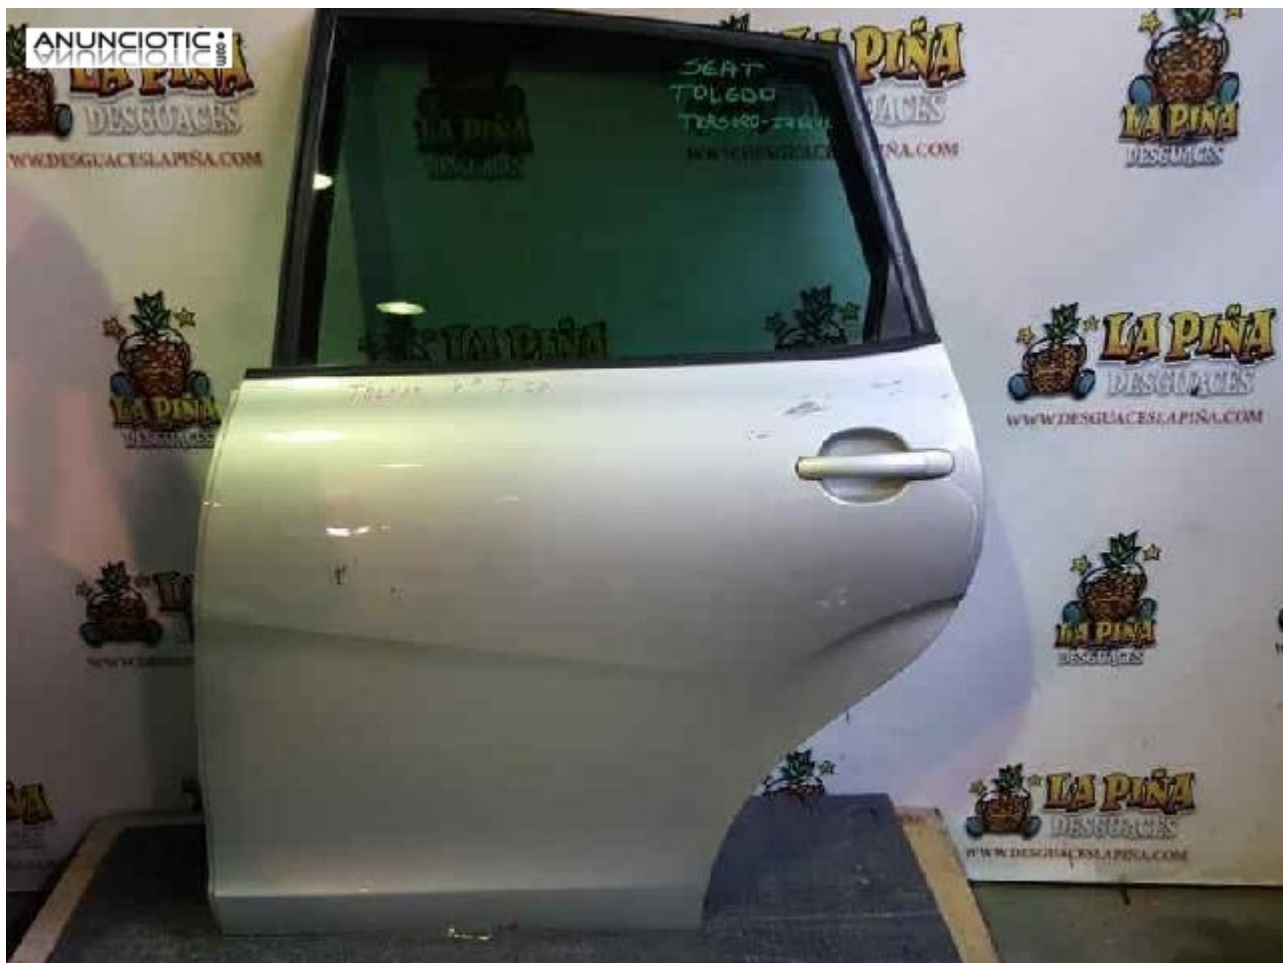

Puerta seat toledo

Envía un email al anunciante: user-304566@AnuncioTIC.com

Messenger: Contacto :

Fecha: Sbado, 30 Julio de 2016

115 personas han visto este anuncio

Precio: 85

PUERTA TRASERA IZQUIERDA de SEAT-TOLEDO año 2004. Código interno: 124625 SIN LA CERRADURA Y SIN EL ELEVAVIDUOS envíos en 24-48horas puede hacer la compra directamente desde la página web [www. desguaces la piña .com](http://www.desguaceslapina.com) poniendo la referencia de la pieza que necesita en el buscador www. desguaces la piña . com Llámanos al 938147331 precio + iva