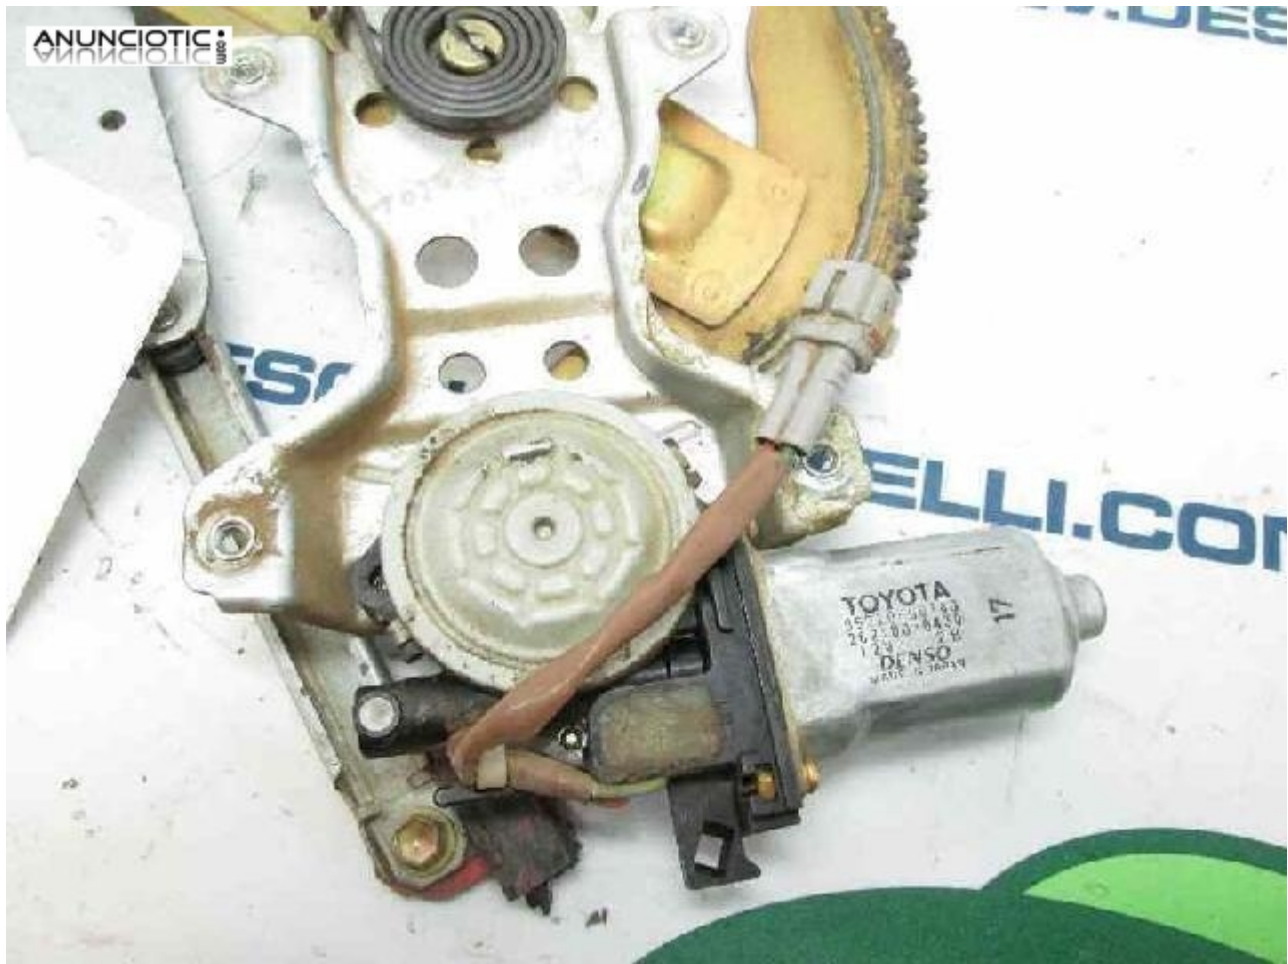

www.AnuncioTIC.com