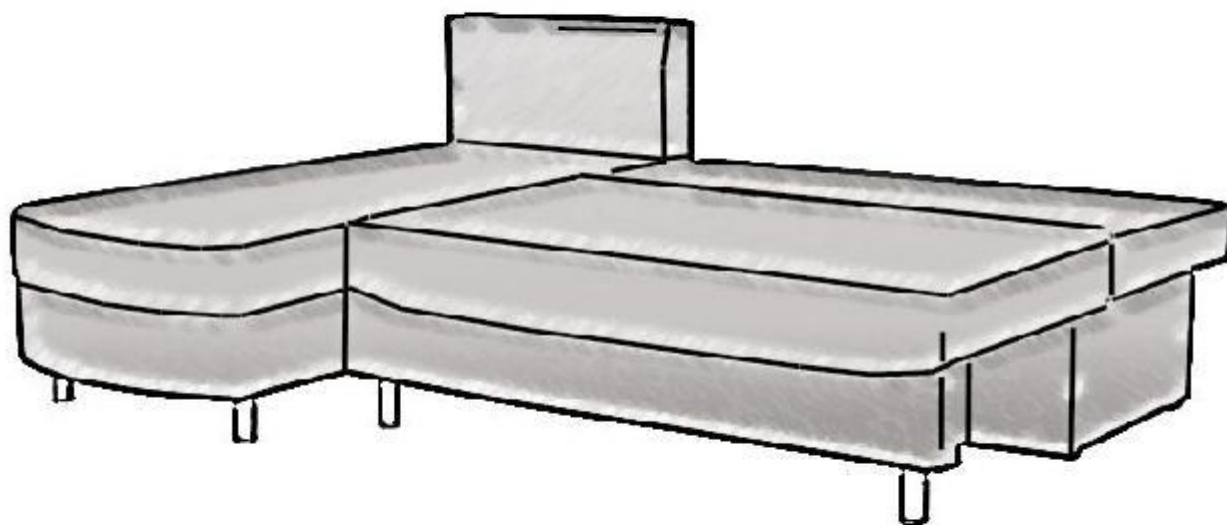

ANUNCIOTIC
WSP