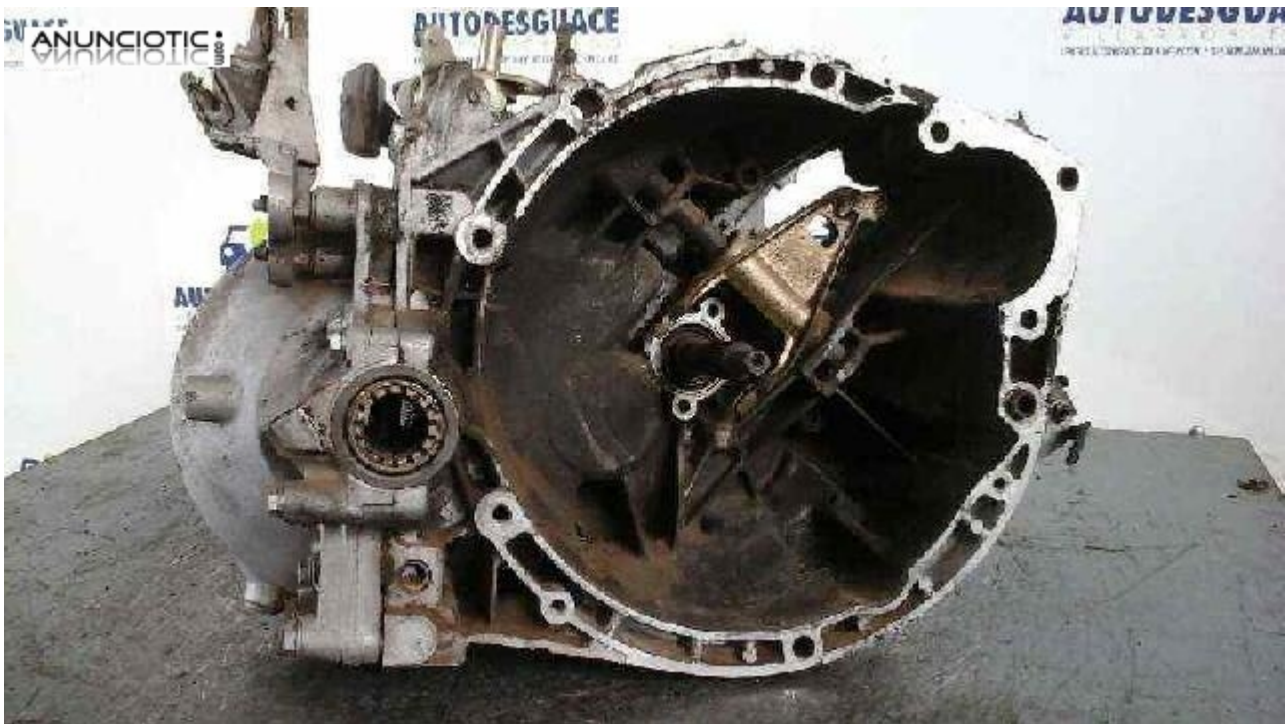

Caja cambios peugeot - 406

Envia un email al anunciante: user-312115@AnuncioTIC.com

Messenger: Contacto :

Fecha: Martes, 16 Agosto de 2016

124 personas han visto este anuncio

Precio: 182

CAJA CAMBIOS de PEUGEOT 406 BERLINA (S1/S2) 2.0 HDi (109 CV) | 0.95 - ..., vehículo del año 1998. Ref.: 20LM22. Código interno: 211578 Llámanos al 634 952 320 - 638 826 249. Entra en nuestra Tienda ONLINE: www.autodesguacevillarrobledo.com