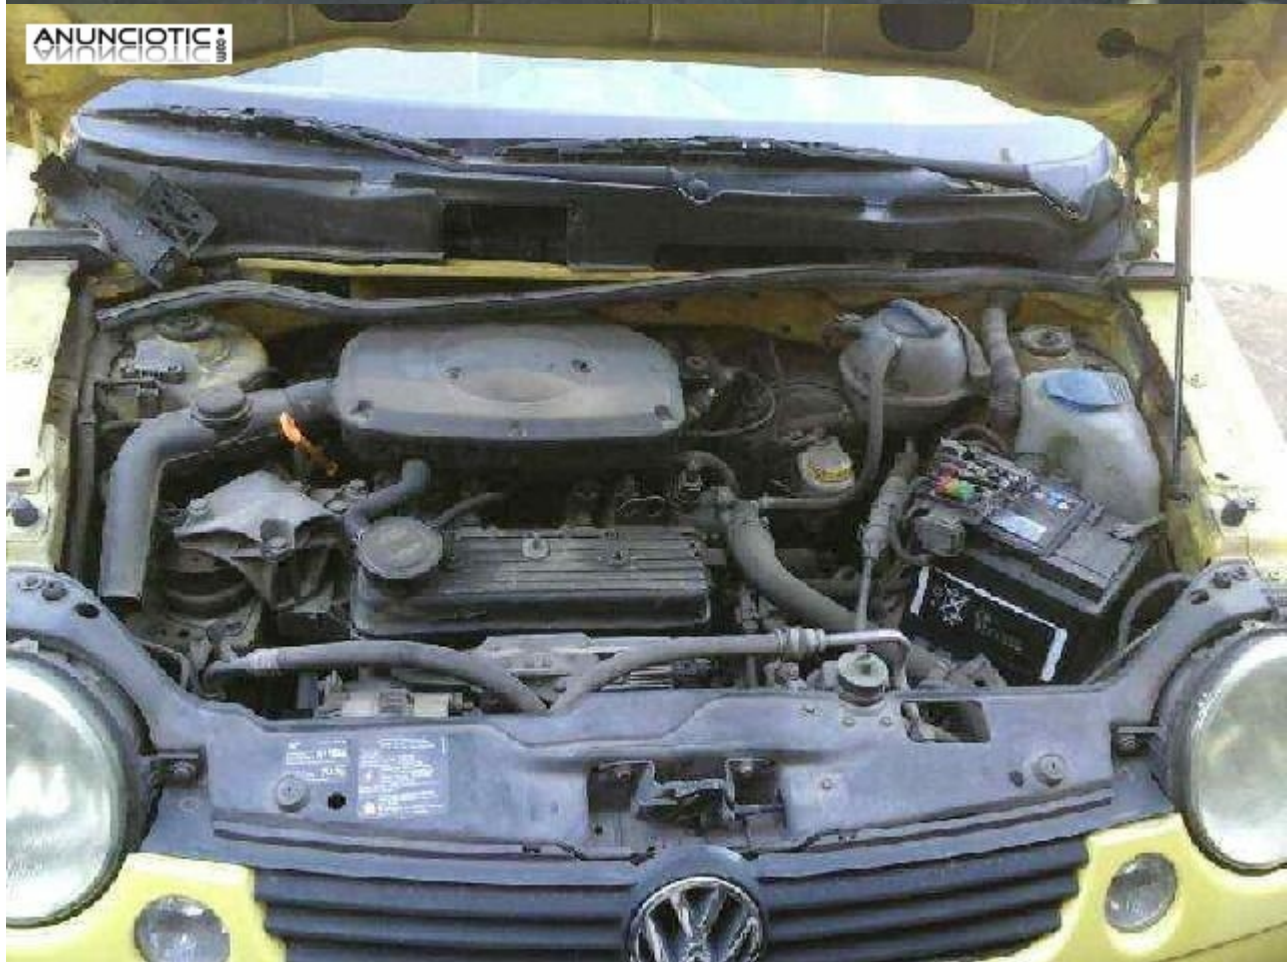

## Despiece de volkswagen lupo (6x1/6e1)

**Envia un email al anunciante:** user-313286@AnuncioTIC.com

**Messenger:** Contacto :

**Fecha:** Viernes, 19 Agosto de 2016

119 personas han visto este anuncio

**Precio:** 1

Hola, somos desguace Braceli y enviamos piezas a toda Europa. Se venden piezas de VOLKSWAGEN LUPO (6X1/6E1) 1.0 (50 CV) | 0.98 - 0.05 de desguace para recambio. Llámanos al 965117543. También disponemos de un gran stock de recambios de ocasión y nuevos. Consultar precio y disponibilidad. Gracias por su atención y confianza.