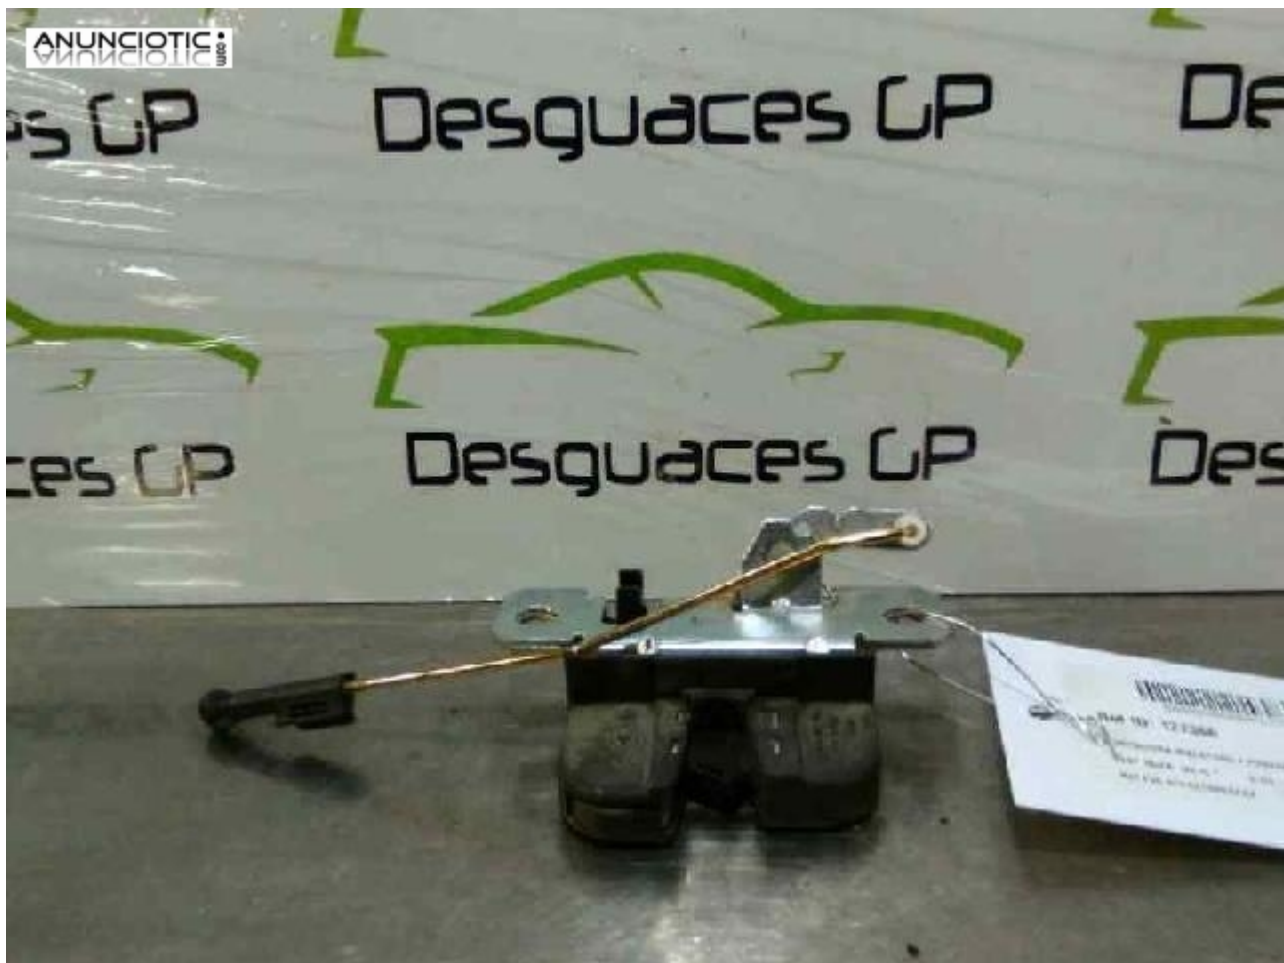

Cerradura maletero / porton de seat

Envía un email al anunciante: user-313302@AnuncioTIC.com

Messenger: Contacto :

Fecha: Viernes, 19 Agosto de 2016

115 personas han visto este anuncio

Precio: 12

-- Desguaces GP -- CERRADURA MALETERO / PORTON de SEAT IBIZA (6L1) Cool 1.2 (64 CV) | 05.04 - 12.06 año 2002. Observaciones: CON CIERRE CENTRALIZADO1 CONECTOR NEGRO CON 3 PINES. Código interno: 127366. Todos nuestros productos han sido revisados, comprobados y tienen garantía -- Envíos a toda la Península en 24 horas -- Tlf 927 582 561