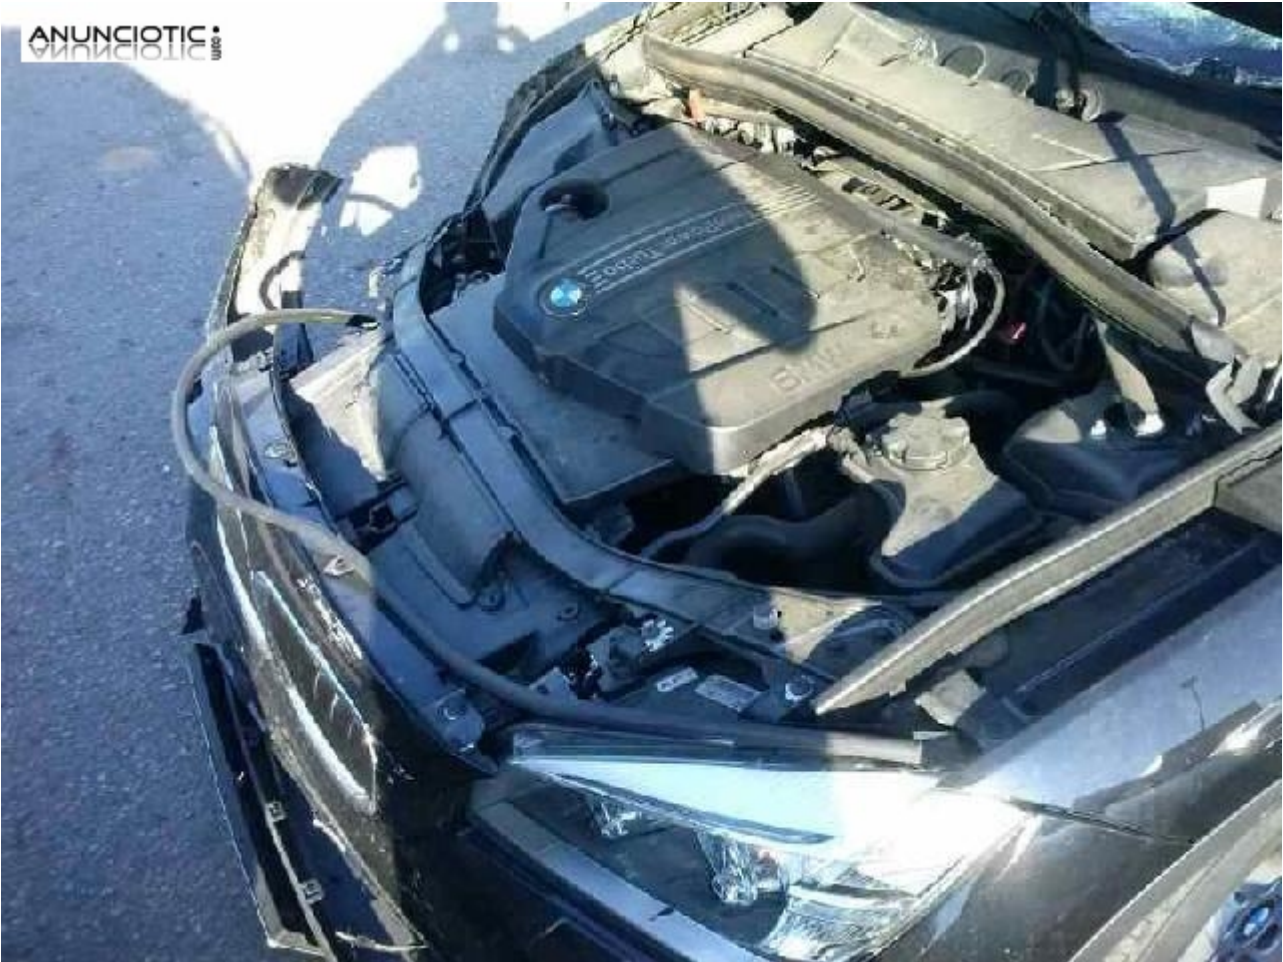

## Puerta tras. izq. bmw - 365518

**Envía un email al anunciante:** user-315896@AnuncioTIC.com

**Messenger:** Contacto :

**Fecha:** Viernes, 26 Agosto de 2016

118 personas han visto este anuncio

**Precio:** 120

PUERTA TRASERA IZQUIERDA de BMW SERIE X1 (E84) sDrive 18d 2.0 Turbodiesel CAT (143 CV) | 09.09 - 12.15, vehículo del año 2013. Código interno: 365518 Llámanos al 634 952 320 - 638 826 249. Entra en nuestra Tienda ONLINE: [www.autodesguacevillarrobledo.com](http://www.autodesguacevillarrobledo.com)